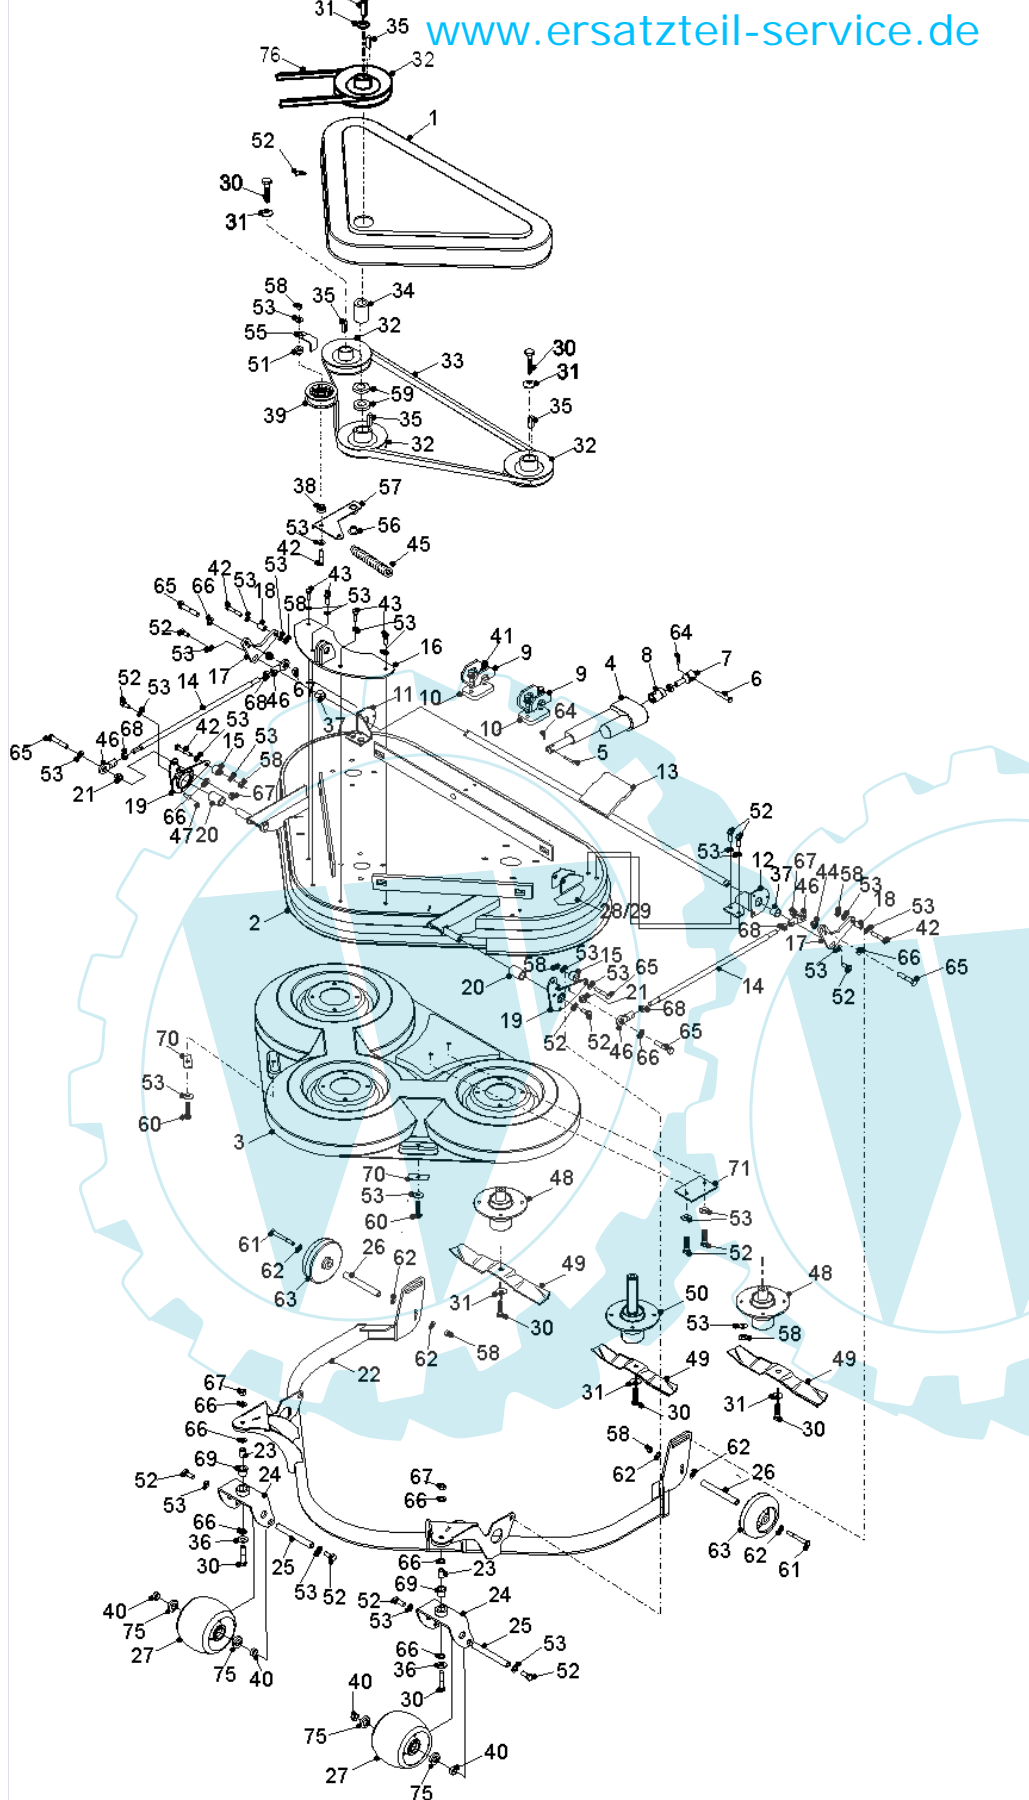

Stückliste:

Ref. #	Artikelnr.	Artikelname	Menge	Beschreibung
01	06-14-95459-00	Mahwerkabdeckung	1.0000	St
02	06-32-89631-00	Gehäuse Mahwerk X-97MU	1.0000	St
03	06-14-80026-00	Kunststoffschale	1.0000	St
04	06-44-96641-00	Aushebemotor Hiwin	1.0000	St
05	06-18-95044-00	Stift	1.0000	St
06	06-18-95048-00	Stift 10mm	1.0000	St
07	06-18-71890-00	Gewindebolzen	1.0000	St
08	06-18-87189-00	Führung, Gewindebolzen, Aushebemotor	1.0000	St