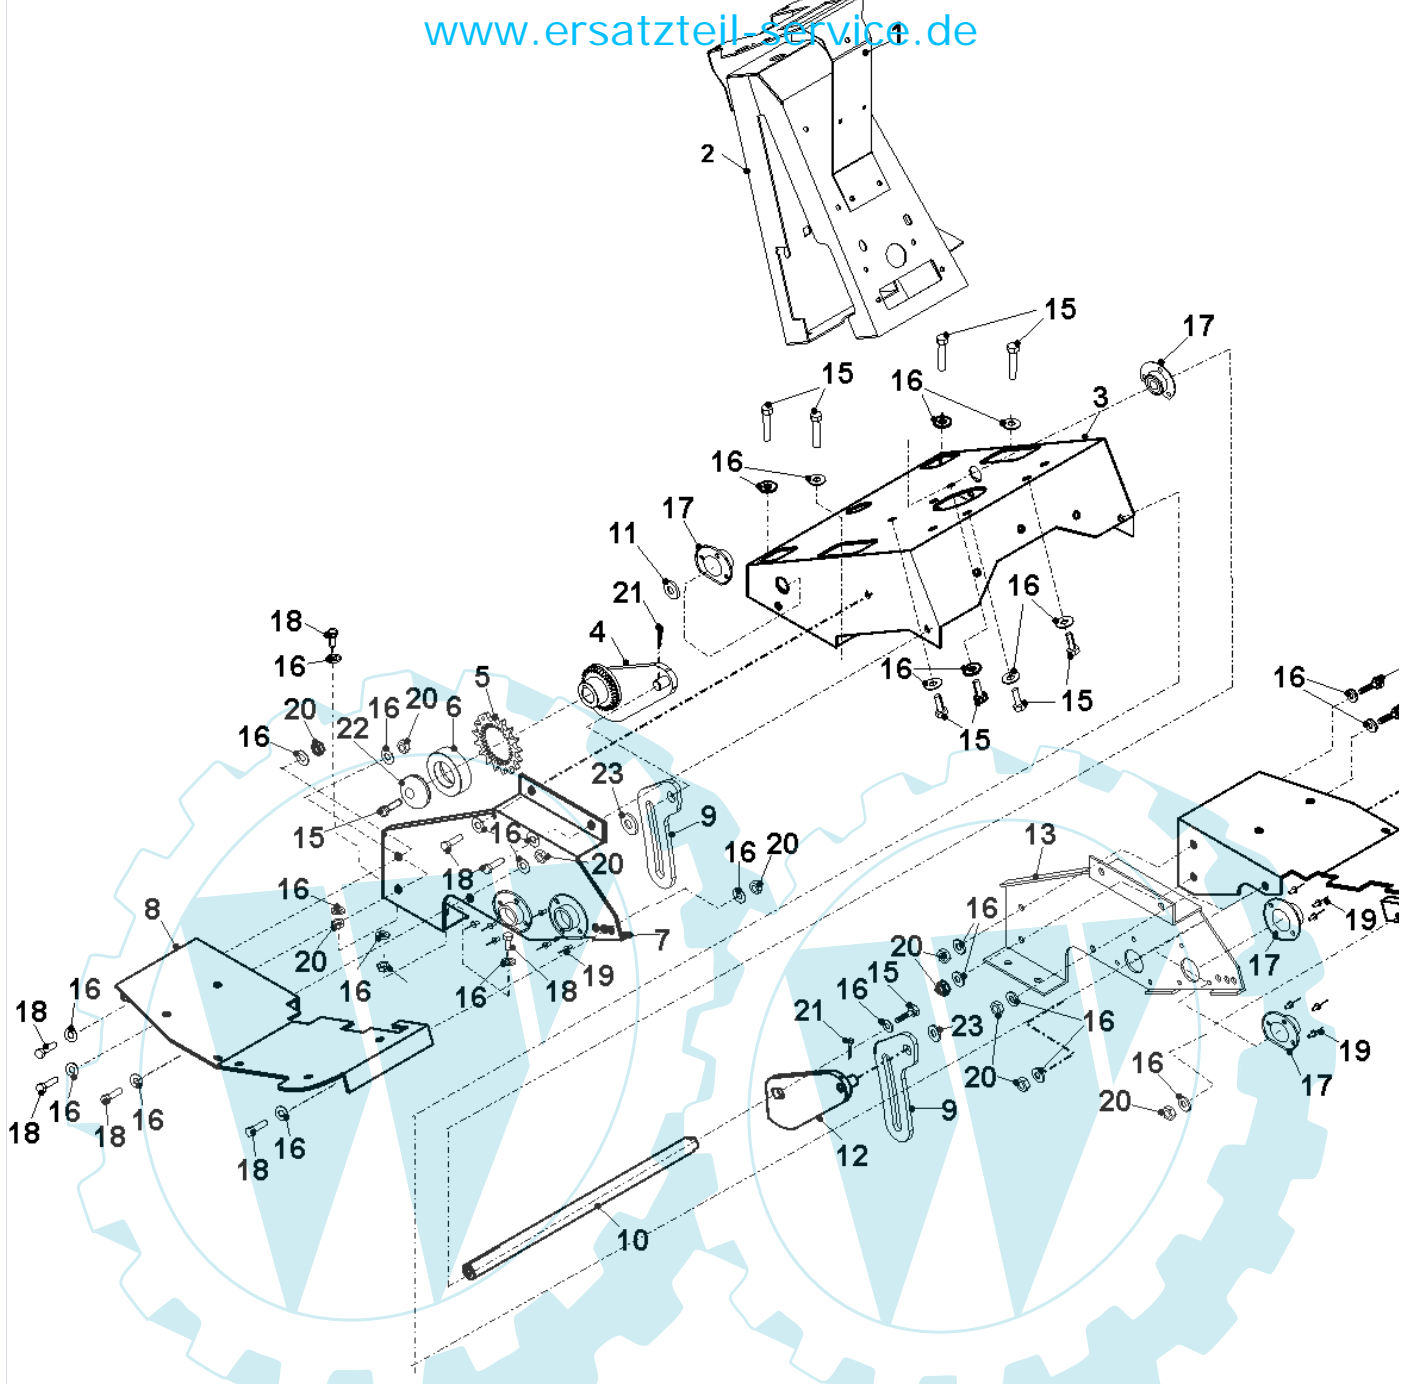

Stückliste:

Ref. #	Artikelnr.	Artikelname	Menge	Beschreibung
01	06-30-72467-00	Armaturen Brett	1.0000	St
02	06-32-73641-00	Konsole	1.0000	St
03	06-30-72464-00	Plattform, Lenkung	1.0000	St
04	06-32-89640-00	Arm, Mähwerksaushebung rechts	1.0000	St
05	06-30-72527-00	Zahnrad, Mähwerksaushebung, außen	1.0000	St
06	06-18-95113-00	Klemmschelle	1.0000	St
07	06-30-72468-00	Halterung, Trittbrett rechts	1.0000	St
08	06-30-11490-00	Trittbrett re.	1.0000	St
09	06-30-8366-00	Führung, Mähwerksaushebung	1.0000	St
10	06-18-95114-00	Welle, Querverbindung, Mähwerksaushebung	1.0000	St
11	06-31-3062-00	Scheibe	1.0000	St
12	06-32-89667-00	Arm Mähwerksaushebung kurz links	1.0000	St
13	06-30-72469-00	Halterung Trittbrett links	1.0000	St
14	06-30-11489-00	Trittbrett links	1.0000	St
15	36-90100-08025	Schraube M8x25	1.0000	St
16	36-90700-00008	U-Scheibe U8	1.0000	St
17	06-30-10481-00	Lagergehäuse	1.0000	St
18	36-90100-08020	Schraube M8x20	1.0000	St
19	06-12-8244-00	Popniet 4,8mm x 10mm	1.0000	St
20	36-90650-00008	Mutter M8, selbstsichernd	1.0000	St
21	06-06-8233-00	"Splint 1/8" X 1"	1.0000	St
22	06-08-8199-00	"Scheibe gewölbt, 3/8"idx1.3/4"adx1/8"	1.0000	St
23	36-90700-00010	U-Scheibe U10	1.0000	St

23 referenz(en)