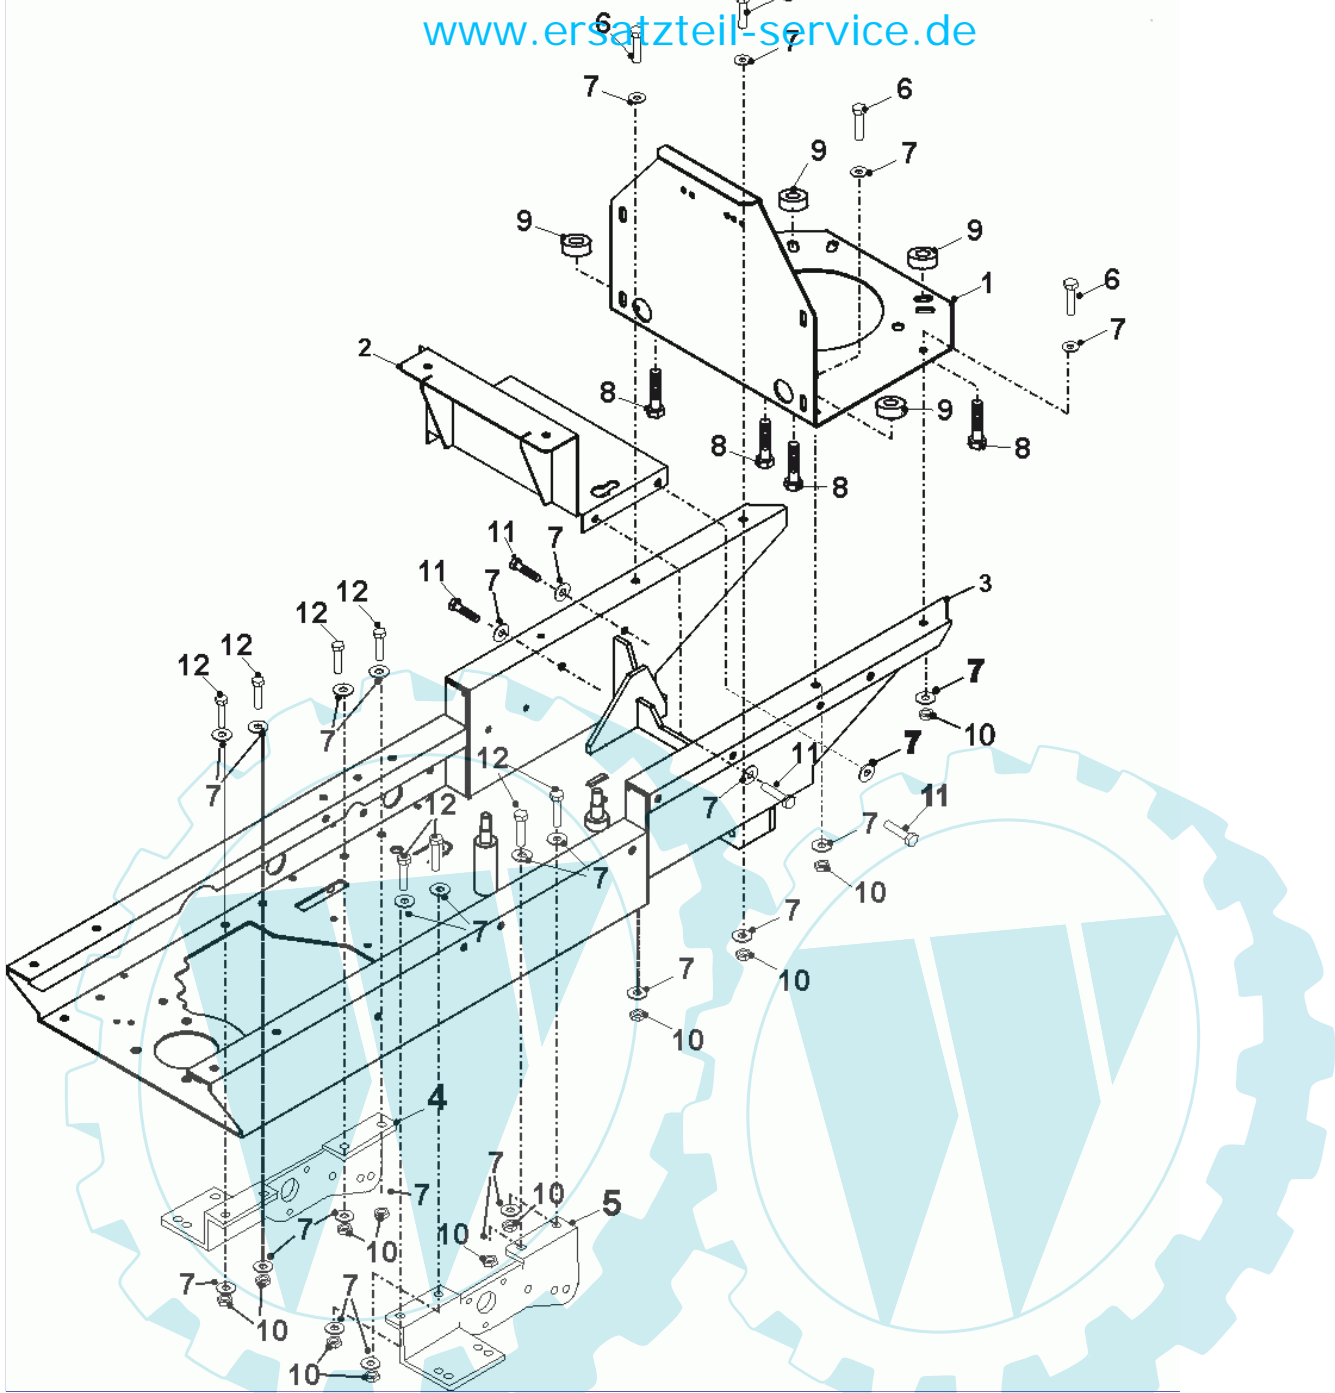

Stückliste:

Ref. #	Artikelnr.	Artikelname	Menge	Beschreibung
01	06-30-11445-00	Montageplatte für Motor	1.0000	St
02	06-32-89651-00	Montageplatte für Batterie	1.0000	St
03	06-32-73640-00	Rahmen	1.0000	St
04	06-30-11463-00	Achshalter rechts	1.0000	St
05	06-30-11464-00	Achshalter links	1.0000	St
06	36-90100-08025	Schraube M8x25	1.0000	St
07	36-90700-00008	U-Scheibe U8	1.0000	St
08	06-01-8487-00	"Schraube 3/8" UNC x 1 1/4"	1.0000	St
09	06-18-30290-00	Distanzscheibe 10 mm für Motormontage	1.0000	St
10	36-90650-00008	Mutter M8, selbstsichernd	1.0000	St
11	36-90100-08020	Schraube M8x20	1.0000	St
12	36-90100-08030	Schraube M8x30, Sechskant	1.0000	St

12 referenz(en)