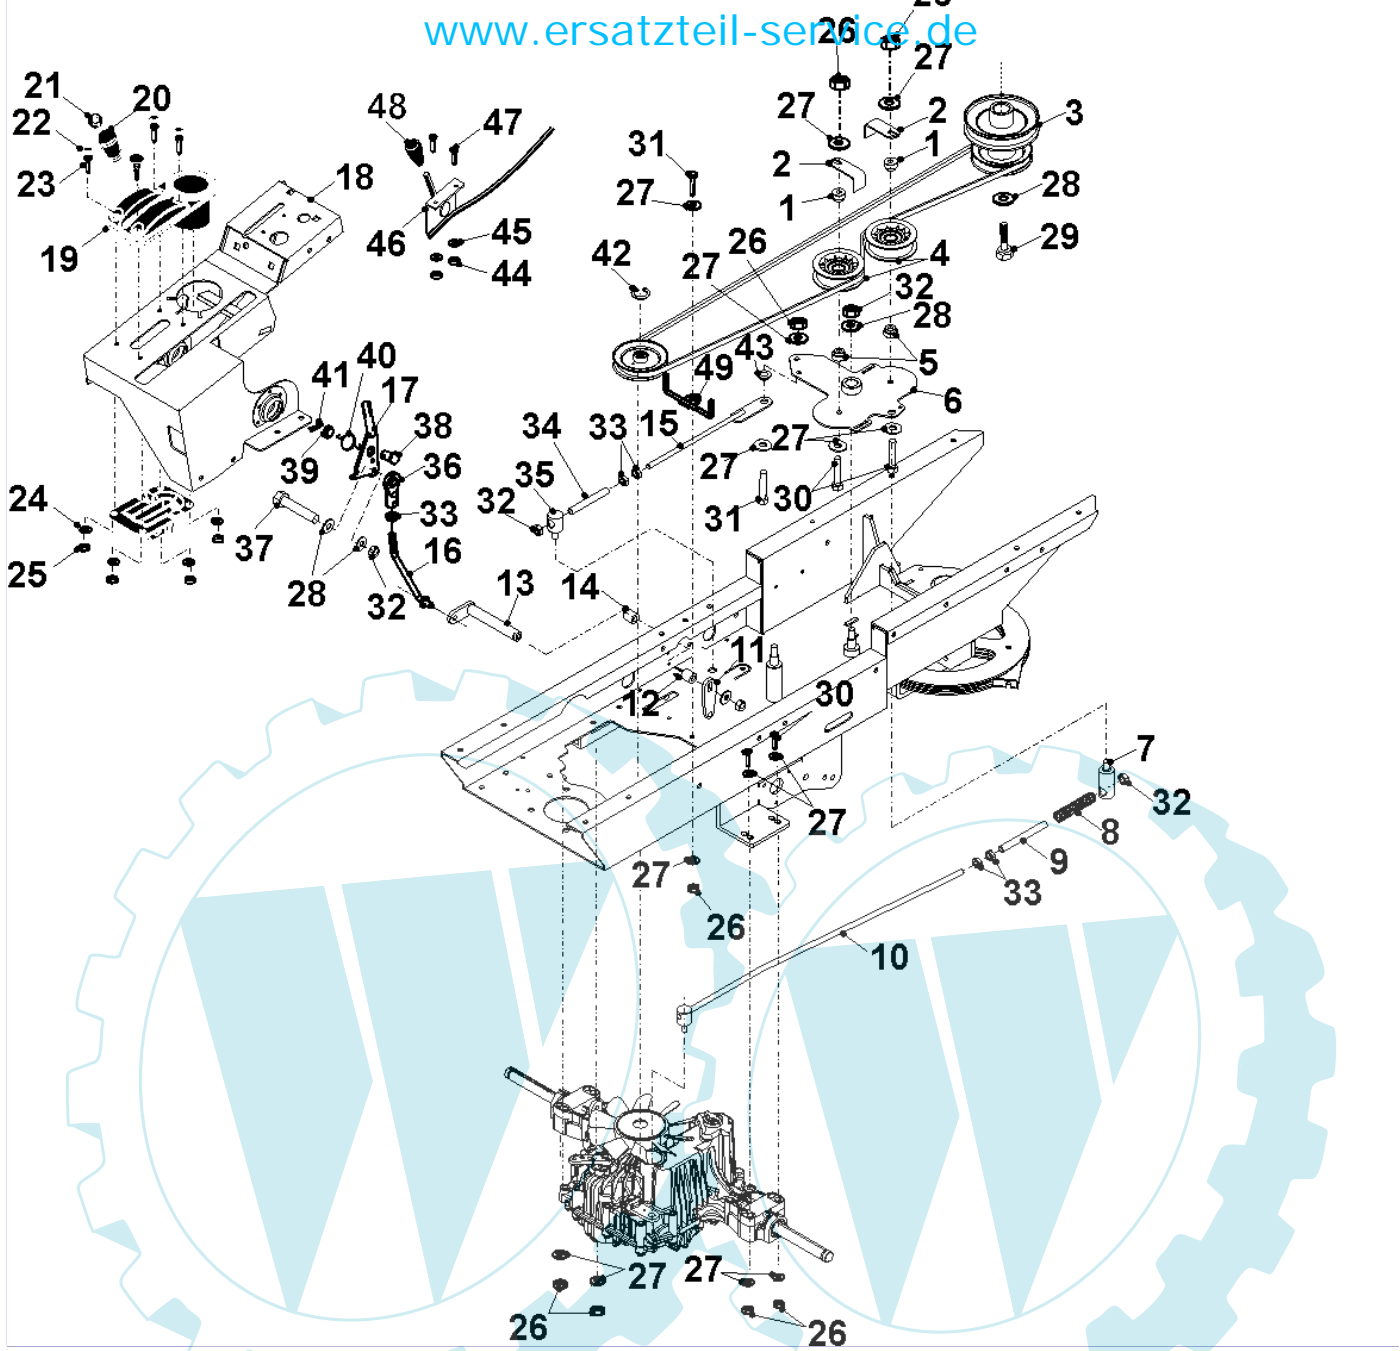

Stückliste:

Ref. #	Artikelnr.	Artikelname	Menge	Beschreibung
01	06-31-3511-00	Führungshülse	1.0000	St
02	06-30-71871-00	Bügel, Führung Keilriemen	1.0000	St
03	06-32-9531-00	Riemenscheibe, Motor	1.0000	St
04	06-20-8115-00	Spannrolle	1.0000	St
05	06-18-8316-00	Buchse f. Spannrolle	1.0000	St
06	06-32-73656-00	Spannplatte	1.0000	St
07	06-18-95036-00	Gewindebolzen	1.0000	St
08	06-25-94051-00	Feder	1.0000	St
09	06-17-89727-00	Distanzstück	1.0000	St
10	06-32-89636-00	Gestänge, Parkbremse	1.0000	St
11	06-30-11503-00	Verbinder	1.0000	St
12	06-18-95084-00	Distanzstück	1.0000	St
13	06-32-89633-00	Verbindung, Handbremse	1.0000	St
14	06-18-95085-00	Distanzstück	1.0000	St
15	06-32-89619-00	Gestänge, Kupplung	1.0000	St
16	06-32-73661-00	Gestänge, Handbremse	1.0000	St
17	06-32-11243-00	Handbremshebel	1.0000	St
18	06-32-89653-00	Seitenteil re.	1.0000	St
19	06-14-80139-00	Dosenhalter mit Führung Handbremse	1.0000	St
20	06-18-71853-00	Knopf, Handbremse	1.0000	St
21	06-35-95051-00	Abdeckung, Handbremsknopf,	1.0000	St
22	06-14-80143-00	Abdeckkappe, Schraube	1.0000	St
23	36-90100-06020	Schraube M6x20	1.0000	St
24	36-90649-00006	Mutter M6	1.0000	St
25	36-90650-00006	Mutter M6, selbstsichernd	1.0000	St
26	36-90650-00008	Mutter M8, selbstsichernd	1.0000	St
27	36-90700-00008	U-Scheibe U8	1.0000	St
28	36-90700-00010	U-Scheibe U10	1.0000	St
29	06-02-80039-00	"Schraube 7/16"" UNF x 1.3/4""	1.0000	St
30	36-90100-08050	Schraube M8x50	1.0000	St
31	36-90100-08020	Schraube M8x20	1.0000	St
32	36-90650-00010	Mutter M10, selbstsichernd	1.0000	St
33	36-90649-00010	Mutter M10	1.0000	St