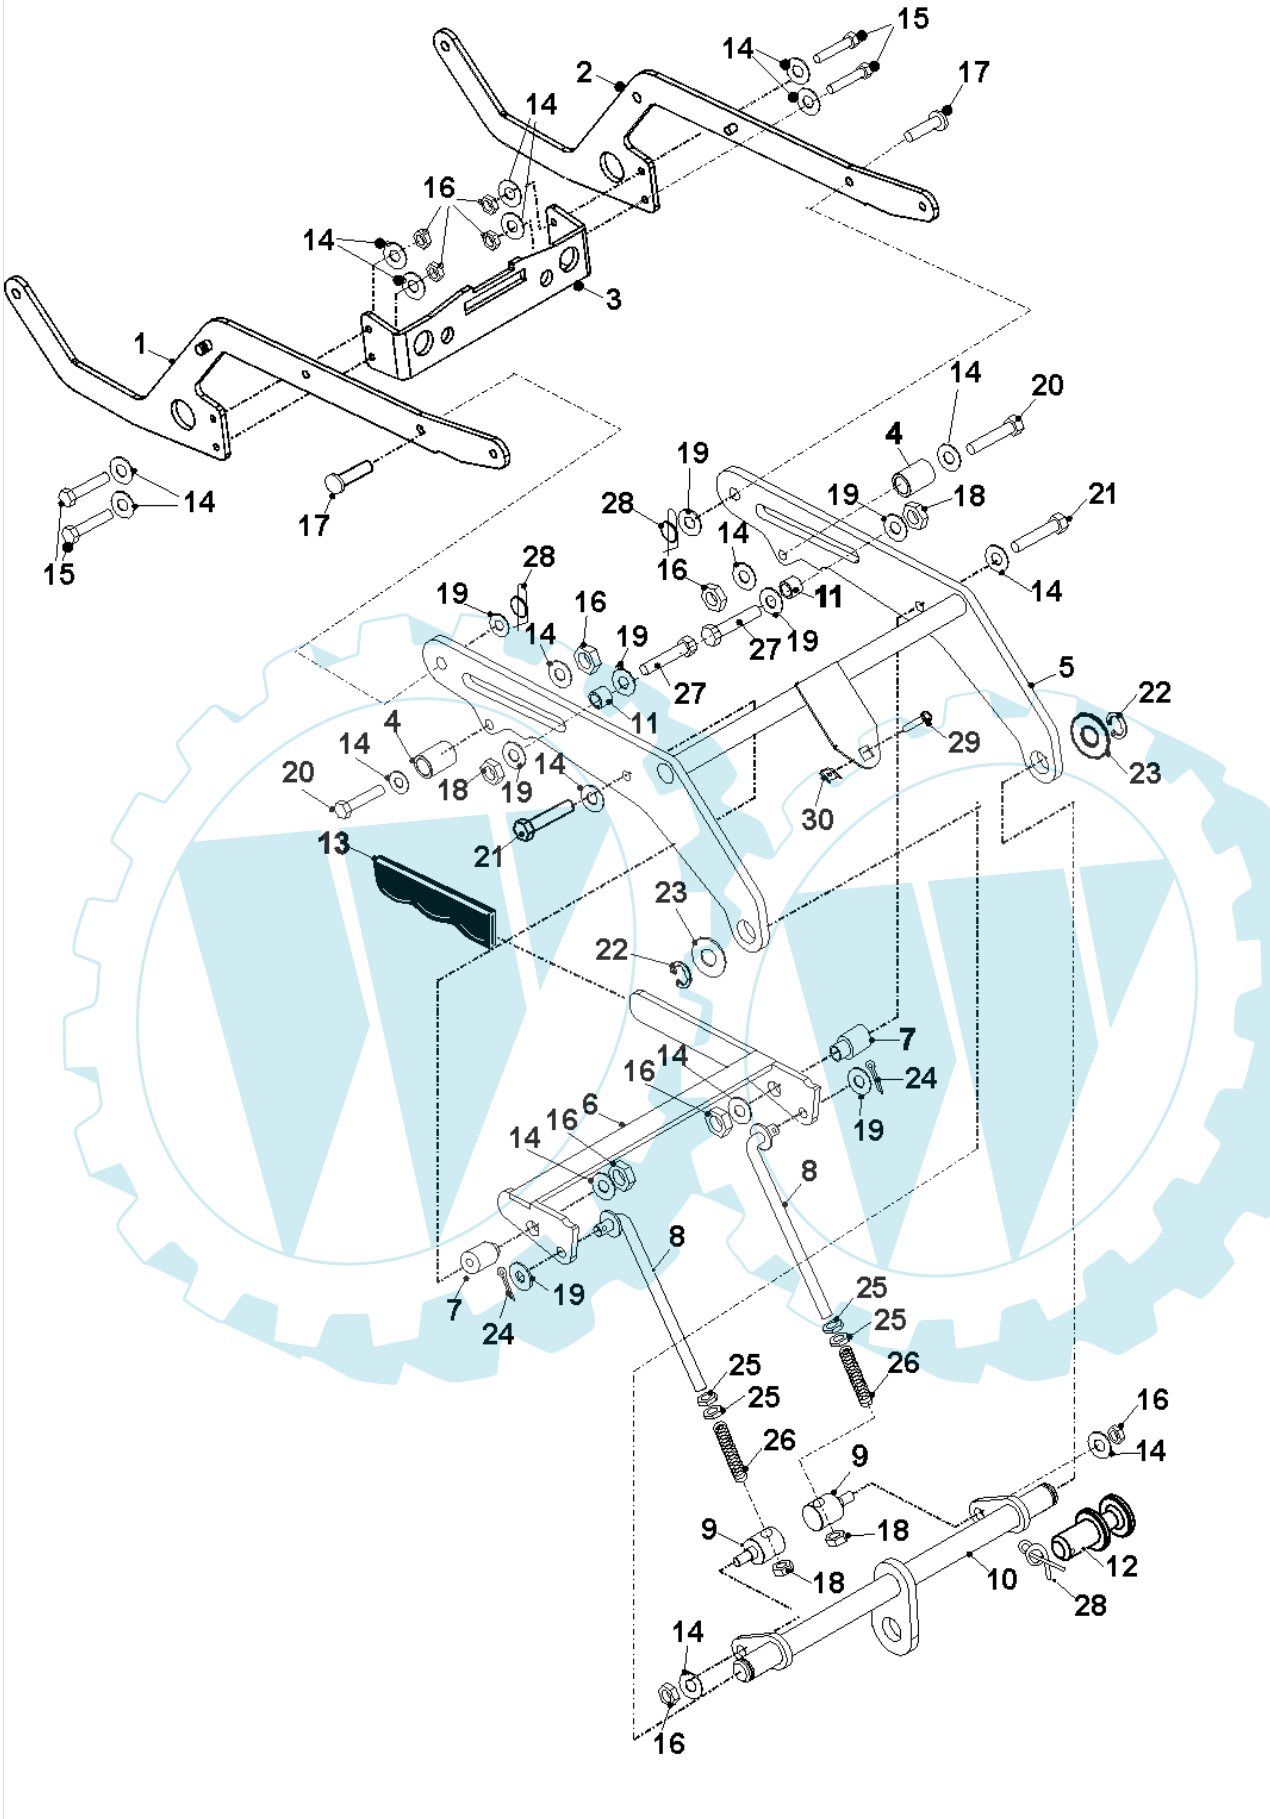

Stückliste:

Ref. #	Artikelnr.	Artikelname	Menge	Beschreibung
01	06-32-9546-00	Arm re., Mahwerksaushebung	1.0000	St
02	06-32-9547-00	Arm li., Mahwerksaushebung	1.0000	St
03	06-32-9561-00	Aufnahmeplatte NEU für Mahwerk	1.0000	St
04	06-18-30107-00	Distanzscheibe 20mm	1.0000	St