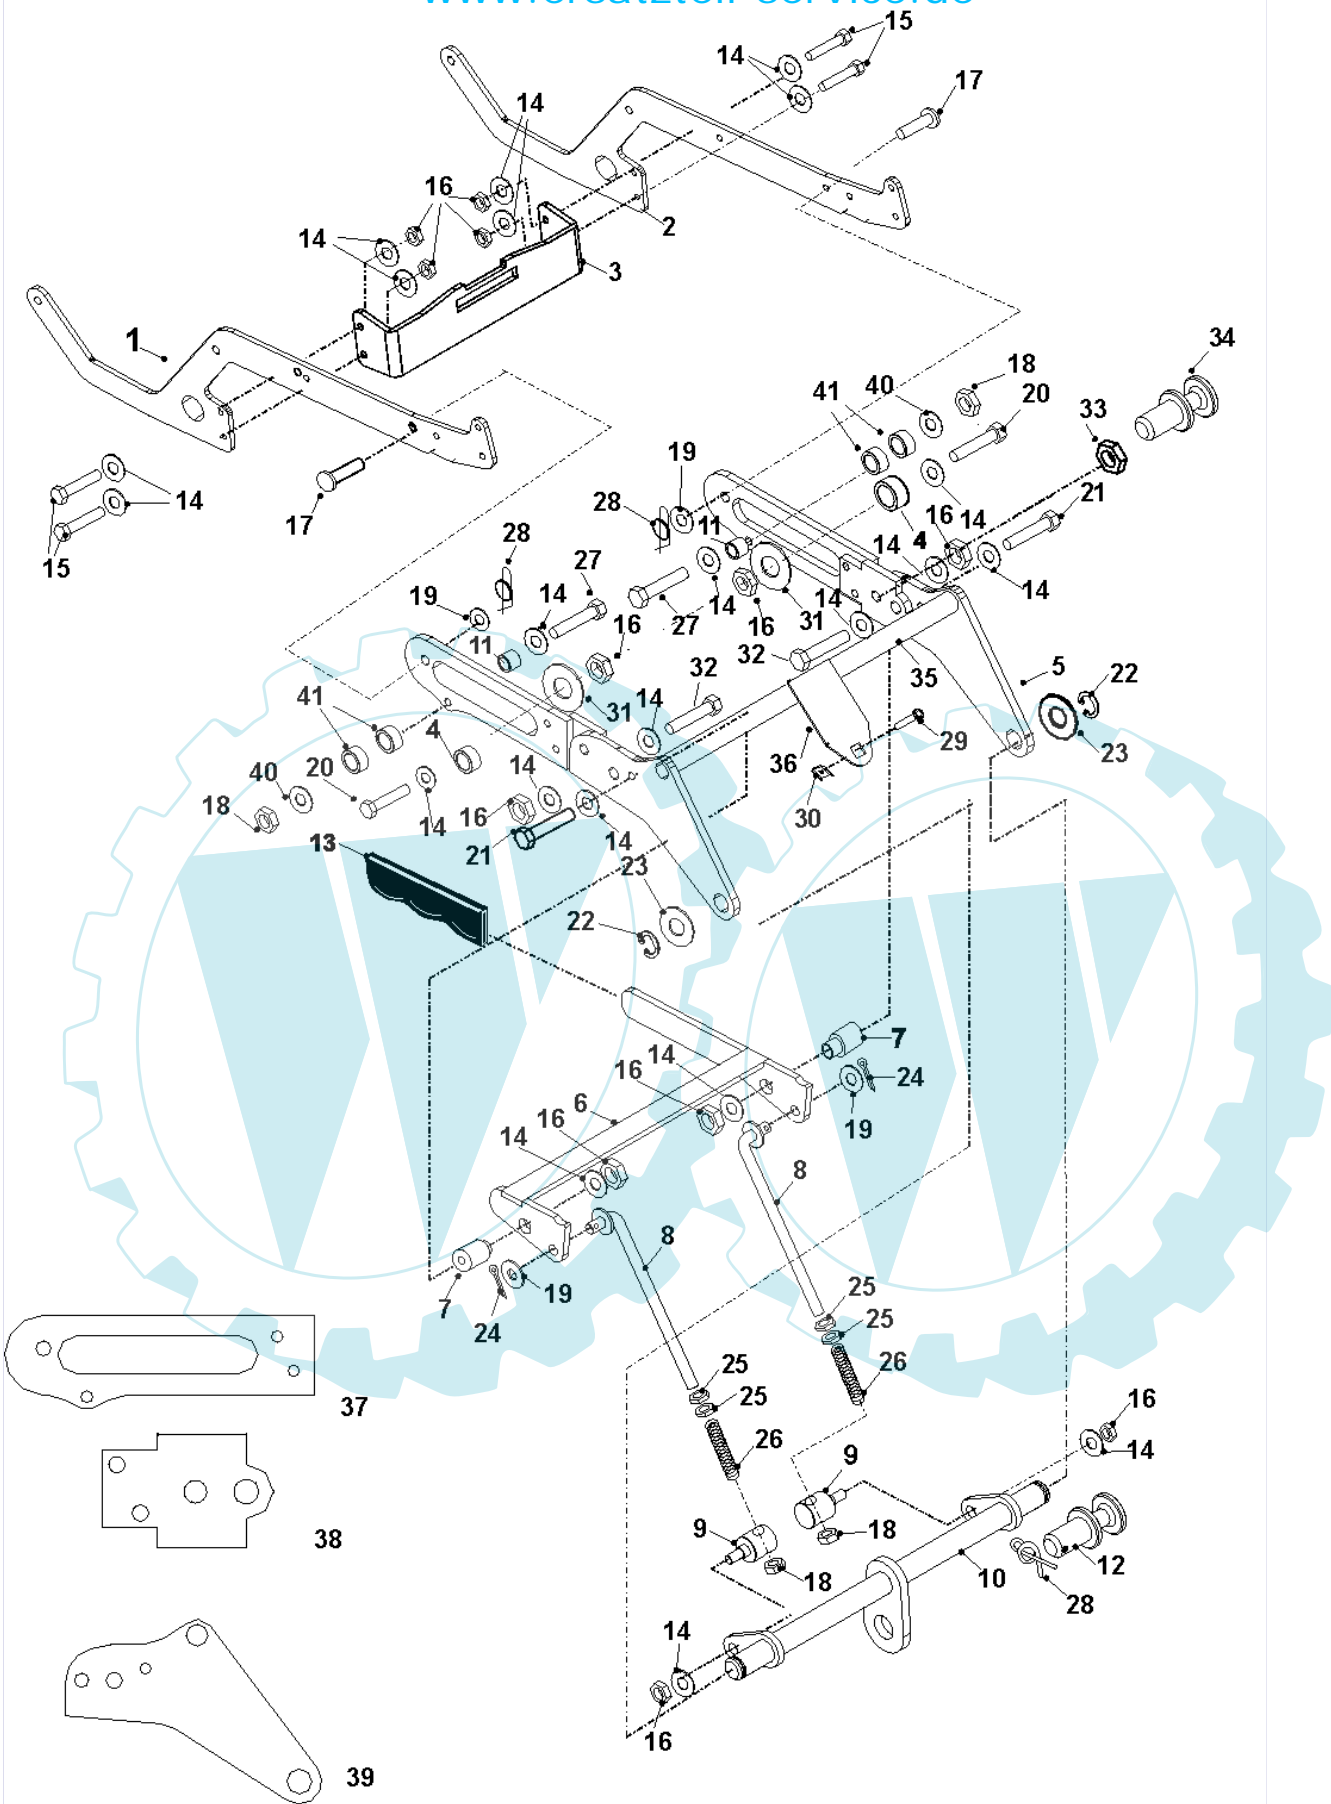

19 referenz(en)

Stückliste:

Ref. #	Artikelnr.	Artikelname	Menge	Beschreibung
01	06-18-95081-00	Welle, Höhenverstellung Mähwerk	1.0000	St
02	06-32-89653-00	Seitenteil re.	1.0000	St
03	06-30-10481-00	Lagergehäuse	1.0000	St
04	06-32-89654-00	Halterung	1.0000	St
05	06-14-95472-00	Griffschale II., Höhenverstellhebel Mähwer	1.0000	St
06	06-18-95117-00	Distanzscheibe 3.5 mm	1.0000	St
07	06-32-89652-01	Hebel, Mähwerks Höhenverstellung	1.0000	St
08	06-18-30254-01	Distanzstück	1.0000	St
09	06-14-95471-00	Griffschale re., Höhenverstellhebel Mähwer	1.0000	St
10	06-14-95470-00	Drucker, Entriegelung Höhenverstellung	1.0000	St
11	06-31-89628-00	Gestänge, Entriegelung Höhenverstellung	1.0000	St
12	06-18-95116-00	Distanzstück 10 mm	1.0000	St
13	06-30-72530-00	Sperrklinge, Mähwerksaushebung	1.0000	St
14	36-90100-08025	Schraube M8x25	1.0000	St
15	36-90700-00008	U-Scheibe U8	1.0000	St
16	06-44-96666-00	Sicherheitsschalter Mähwerksaushebung	1.0000	St
17	36-90650-00008	Mutter M8, selbstsichernd	1.0000	St
18	06-18-30293-00	Distanzstück 25 mm	1.0000	St
19	06-30-72555-00	Halter, Sicherheitsschalter	1.0000	St
20	36-90100-08060	Schraube M8x60	1.0000	St
21	36-90100-08035	Schraube M8x35, Sechskant	1.0000	St
22	06-30-72531-00	Platte, Zündschloß alt, mit Choke	1.0000	St
23	06-23-80006-01	Kette Mähwerksaushebung, 51 Glieder	1.0000	St
24	06-23-8757-00	Kettenschloß, Lenkung	1.0000	St
25	06-25-94057-00	Feder	1.0000	St
26	06-18-95085-00	Distanzstück	1.0000	St
27	06-01-94795-00	Schraube, Linsenkopf, Inbus, schwarz, M5x16	1.0000	St
28	06-04-9368-00	Klemmmutter M5	1.0000	St
29	06-31-3062-00	Scheibe	1.0000	St
30	36-90152-05030	Schraube M5x30, Innensechskant, Linsenkopf	1.0000	St
31	36-90650-00005	Mutter M5, selbstsichernd	1.0000	St
32	06-12-8244-00	Popniet 4,8mm x 10mm	1.0000	St
33	06-10-8116-00	Kugellager NTN 6203-LLU	1.0000	St
34	36-90650-00004	Mutter M4, selbstsichernd	1.0000	St