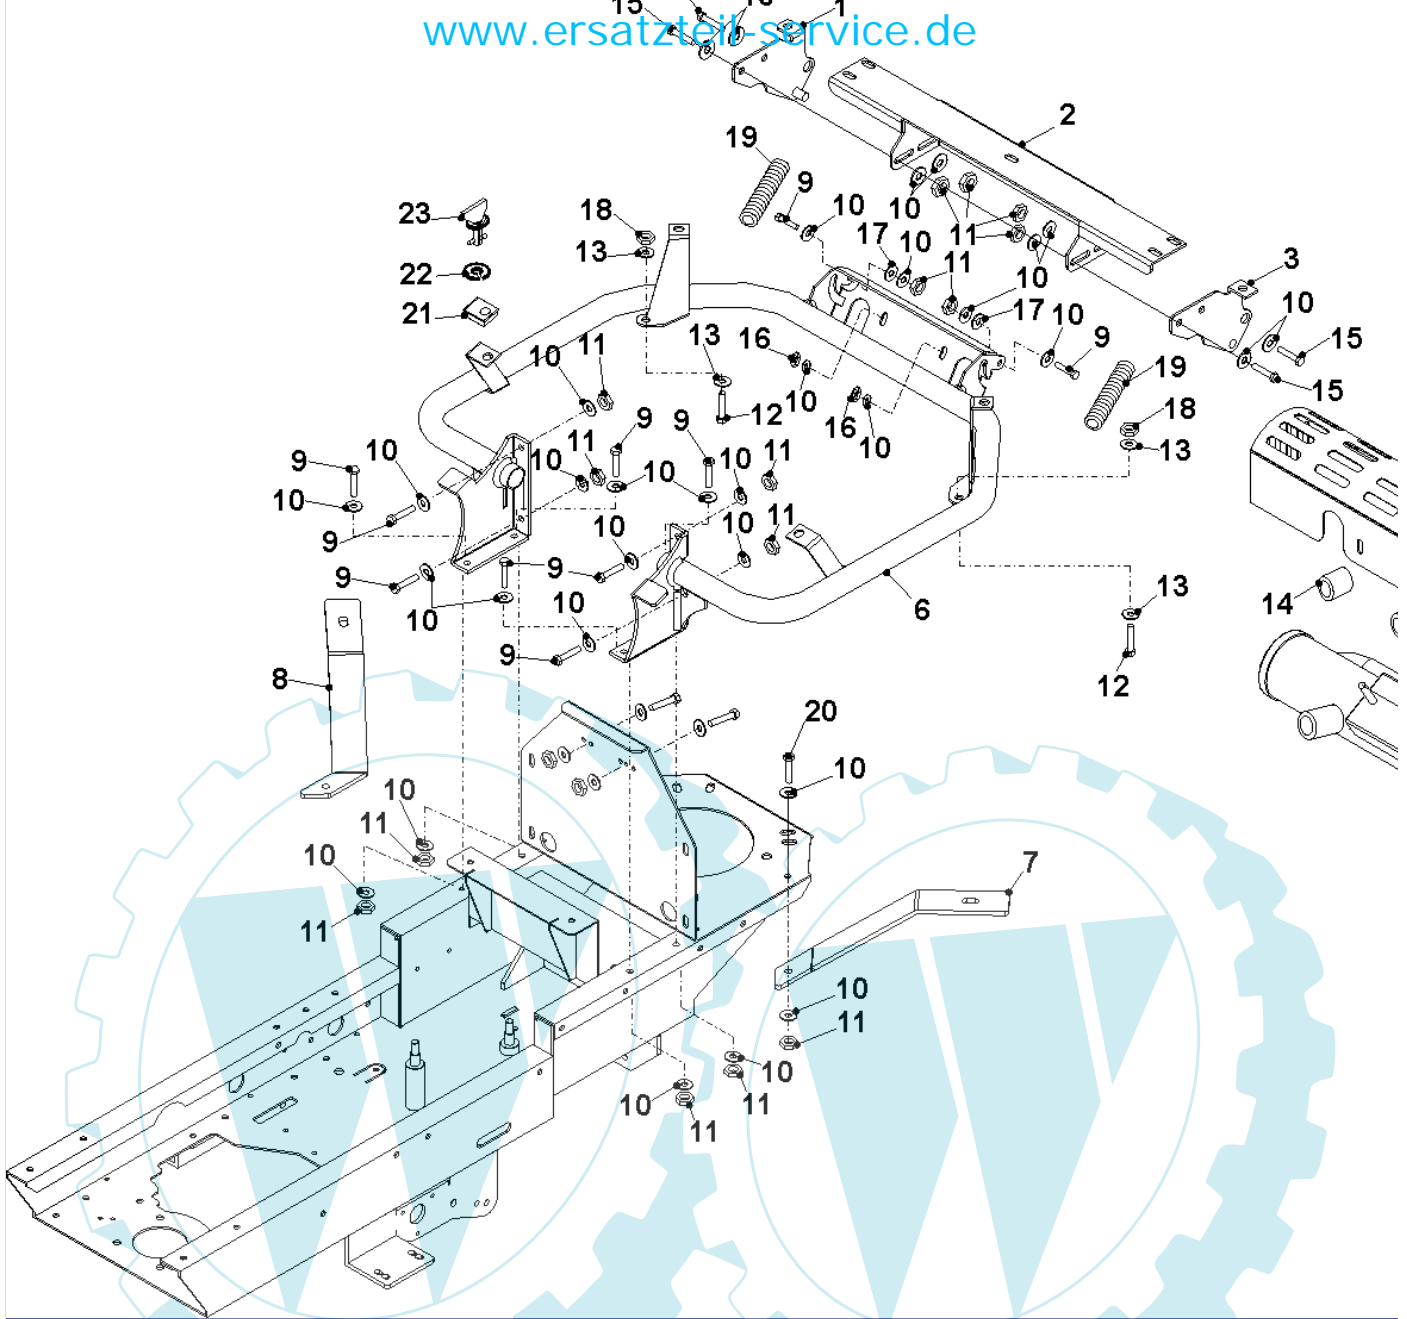

Stückliste:

Ref. #	Artikelnr.	Artikelname	Menge	Beschreibung
01	06-32-73648-00	Schamier, Motorhaube, re	1.0000	St
02	06-30-11508-00	Schamierverbindung	1.0000	St
03	06-32-73647-00	Schamier, Motorhaube, li.	1.0000	St
04	06-32-73637-00	Hitzeschutz Auspuff	1.0000	St
05	06-32-73636-00	Auspuff, Einzylinder	1.0000	St
06	06-32-73646-00	Rahmen, Motorhaube	1.0000	St
07	06-30-11438-00	Halter II, Rahmen, Motorhaube	1.0000	St
08	06-30-11439-00	Halter re., Rahmen, Motorhaube	1.0000	St
09	36-90100-08025	Schraube M8x25	1.0000	St
10	36-90700-00008	U-Scheibe U8	1.0000	St
11	36-90650-00008	Mutter M8, selbstsichernd	1.0000	St
12	36-90100-10030	Schraube M10x1,5x30	1.0000	St
13	36-90700-00010	U-Scheibe U10	1.0000	St
14	06-18-95111-00	Distanzscheibe 20 mm	1.0000	St
15	36-90100-08020	Schraube M8x20	1.0000	St
16	06-04-80017-00	Sicherungsmutter M8	1.0000	St
17	06-31-3061-03	Buchse	1.0000	St
18	36-90650-00010	Mutter M10, selbstsichernd	1.0000	St
19	06-25-8052-00	Verschlussfeder Haube	1.0000	St
20	36-90100-08030	Schraube M8x30, Sechskant	1.0000	St
21	06-14-95462-00	Verschluss (Mutter)	1.0000	St
22	06-14-94999-00	Bajonett-Schloß (Stift)	1.0000	St
23	06-14-94998-00	Bajonett-Schloß	1.0000	St

23 referenz(en)