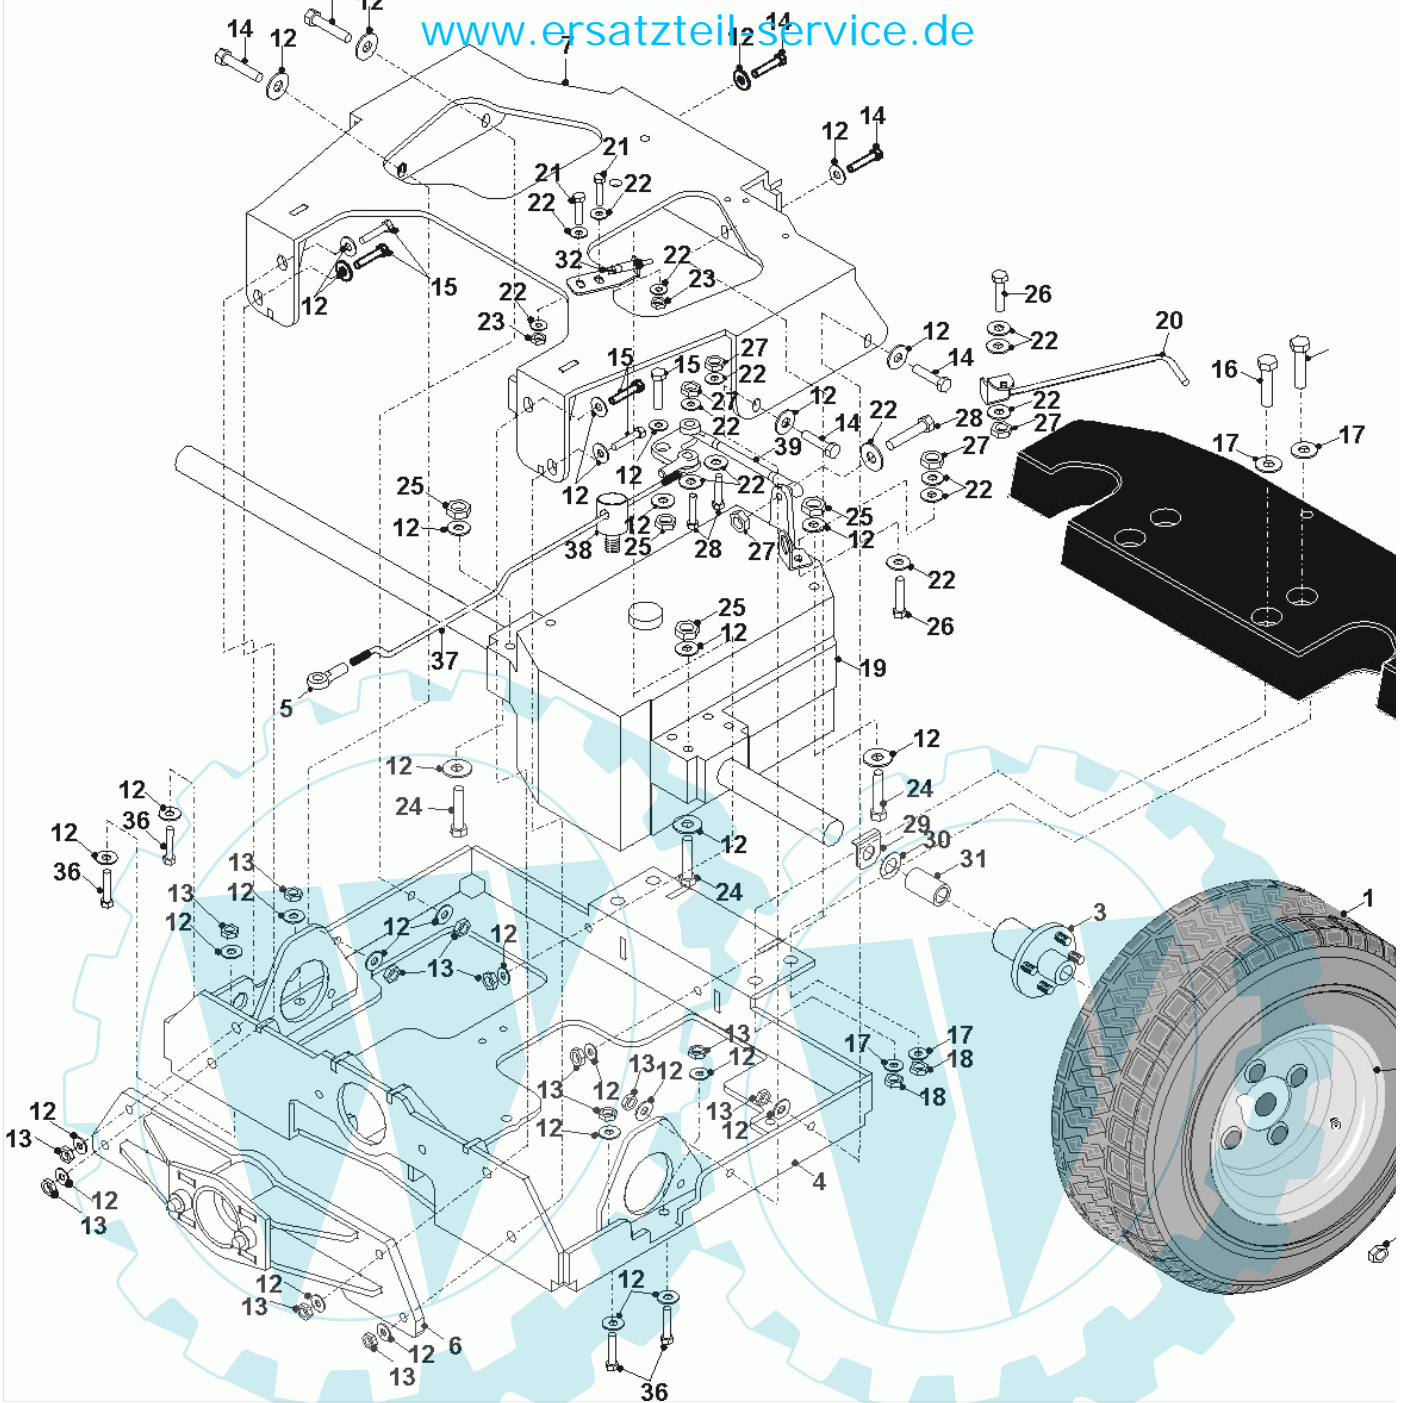

Stückliste:

Ref. #	Artikelnr.	Artikelname	Menge	Beschreibung
01	06-19-80042-00	"Mantel 18"x6,5"	1.0000	St
02	06-19-80043-00	"Felge 18"x6,5"	1.0000	
03	06-19-80020-00	"Radnabe 20"" mit Bolzen M10"	1.0000	St
04	06-30-11479-00	Rahmen, unten, Hinterachse, 4WD	1.0000	St
05	06-52-8012-00	"Kugelkopf 3/8"" x 3/8"" UNF"	1.0000	St
06	06-18-95093-00	Aufhängung, Hinterachsrahmen	1.0000	St
07	06-30-11494-00	Rahmen, oben, Hinterachse, 4WD	1.0000	St
08	06-28-82514-00	Gewicht (27 kg)	1.0000	St
12	06-08-8195-00	"U-Scheibe 5/16"" T3 LP"	1.0000	St
13	36-90650-00008	Mutter M8, selbstsichernd	1.0000	St
14	36-90100-08030	Schraube M8x30, Sechskant	1.0000	St
15	36-90100-08040	Schraube M8x40	1.0000	St
16	36-90100-10065	Schraube M10x65	1.0000	St
17	36-90700-00010	U-Scheibe U10	1.0000	St
18	36-90650-00010	Mutter M10, selbstsichernd	1.0000	St
19	OHNE ARTIKELNR.	Ohne ArtNr. oder keine Echo-Artikelnr.	1.0000	St
20	06-32-11233-01	Freilaufhebel	1.0000	St
21	36-90100-06025	Schraube M6x25	1.0000	St
22	06-08-8743-00	"U-Scheibe 1/4"" T4 HP"	1.0000	St
23	36-90650-00006	Mutter M6, selbstsichernd	1.0000	St
24	06-01-8547-00	"Schraube 5/16"" x 3.1/2"" UNF"	1.0000	St
25	36-90649-00008	Mutter M8	1.0000	St
26	36-90100-06025	Schraube M6x25	1.0000	St
27	06-04-93821-00	M6 Schweißmutter	1.0000	St
28	36-90100-06035	Schraube M6x35	1.0000	St
29	06-18-94987-00	Distanzstück	1.0000	St
30	06-08-8299-00	U-Scheibe 19mm (Rider)	1.0000	St
31	06-18-95123-00	Distanzstück, Achse	1.0000	St
32	06-30-70222-00	Halter Sicherheitsschalter	1.0000	St
33	36-90710-00019	Seegerring 19, außen	1.0000	St