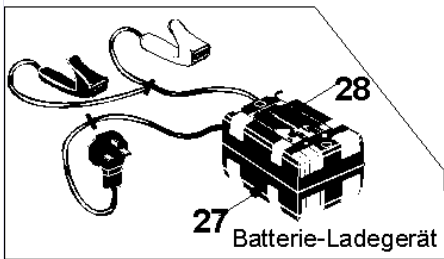

Stückliste:

Ref. #	Artikelnr.	Artikelname	Menge	Beschreibung
01	06-44-80170-05	Zentralelektronik, vergossen (CU6)	1.0000	St
02	06-30-11394-00	Sicherungskasten	1.0000	St
03	06-44-80171-04	Platine Mahweshöhenverstellung	1.0000	St
04	06-44-80161-00	Schalter AN / AUS / AN, wassergeschützt	1.0000	St
05	06-44-96660-00	Kabelbaum X-Serie	1.0000	St