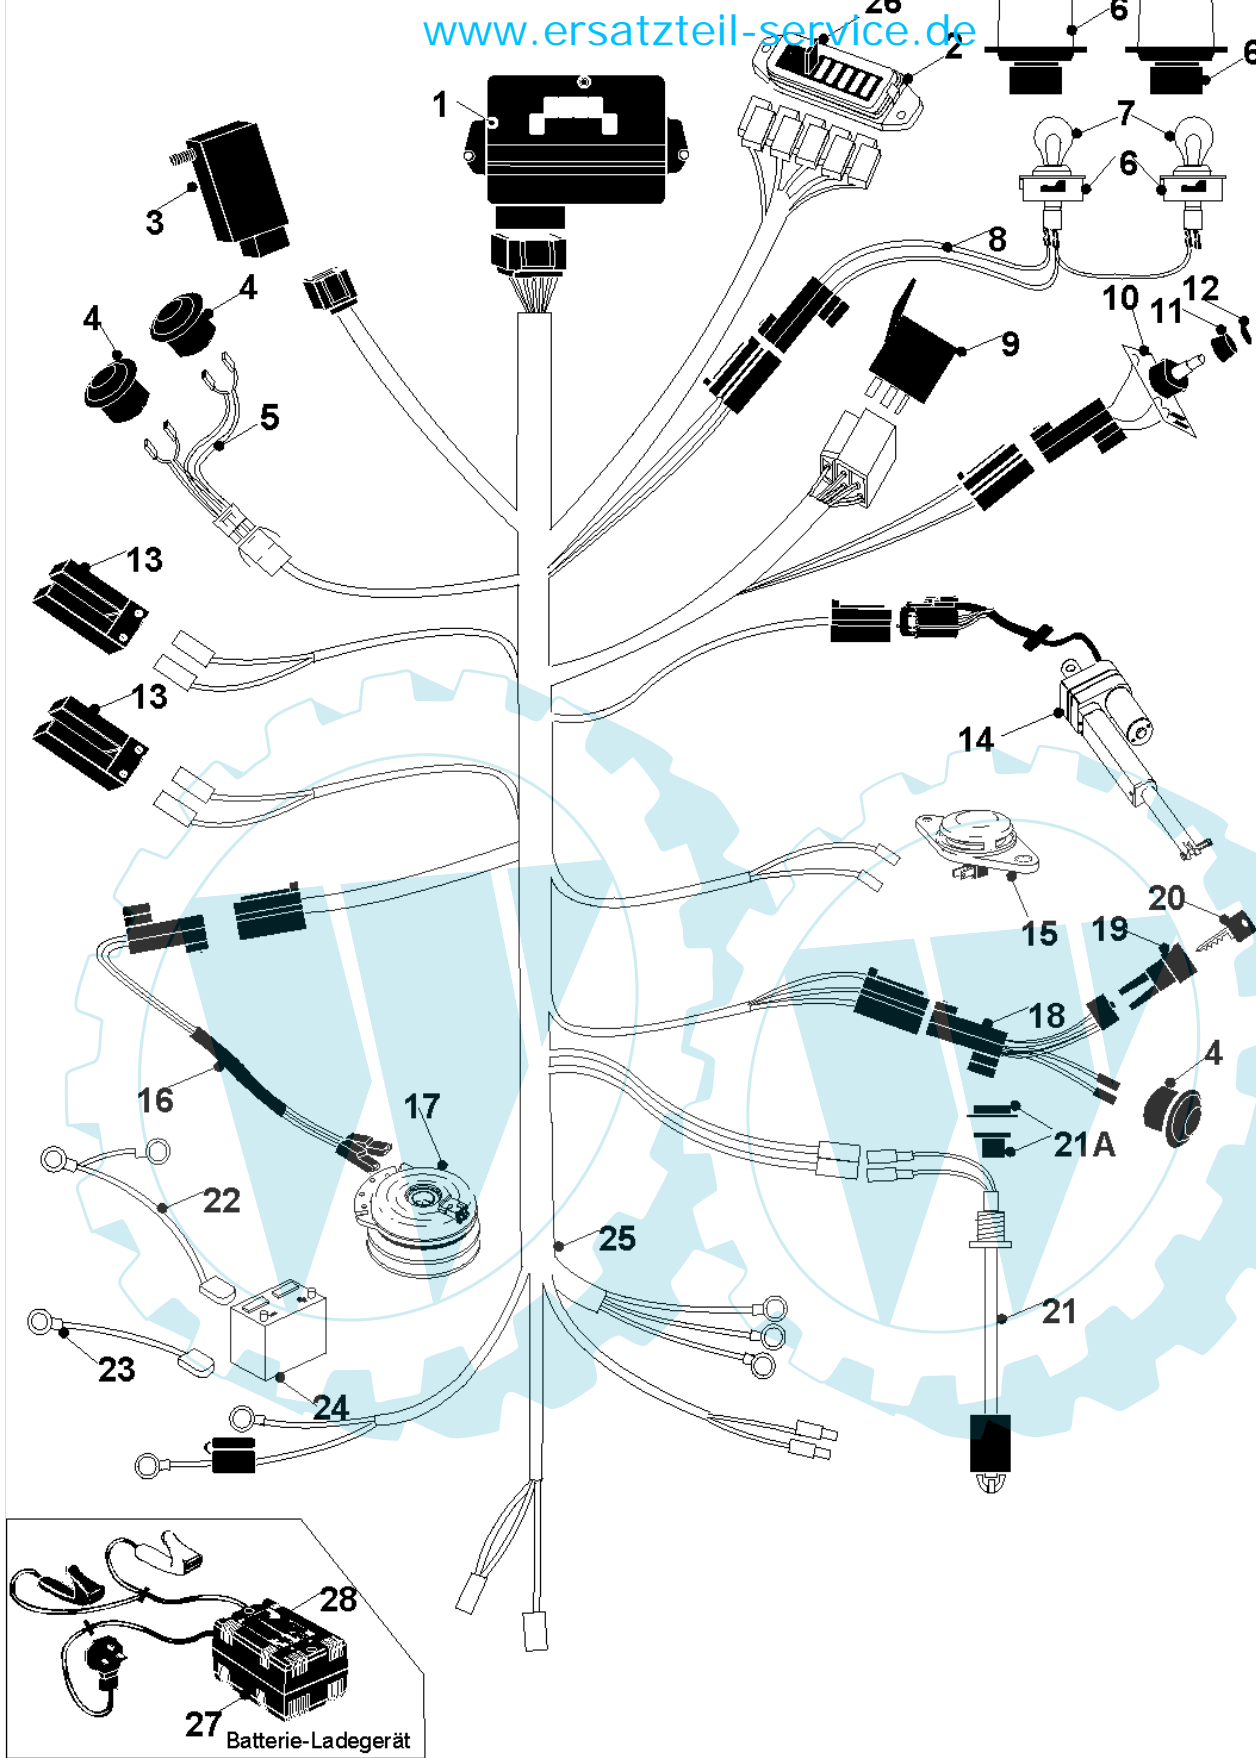

Stückliste:

Ref. #	Artikelnr.	Artikelname	Menge	Beschreibung
01	06-44-80170-05	Zentralelektronik, vergossen (CU6)	1.0000	St
02	06-30-11394-00	Sicherungskasten	1.0000	St
03	06-44-80171-04	Platine Mäheshöhenverstellung	1.0000	St
04	06-44-80161-00	Schalter AN / AUS / AN, wassergeschützt	1.0000	St
05	06-44-96660-00	Kabelbaum X-Serie	1.0000	St
06	06-44-80084-00	Beleuchtung - Hella	1.0000	St
07	06-44-80085-00	Birne 21 Watt - Hella	1.0000	St
08	06-44-96640-00	Kabelbaum, Beleuchtung	1.0000	St
09	06-44-95627-00	Relais 12V / 30A mit Diode	1.0000	St
10	06-44-95615-01	Schalter für Mähwerksaushebung	1.0000	St