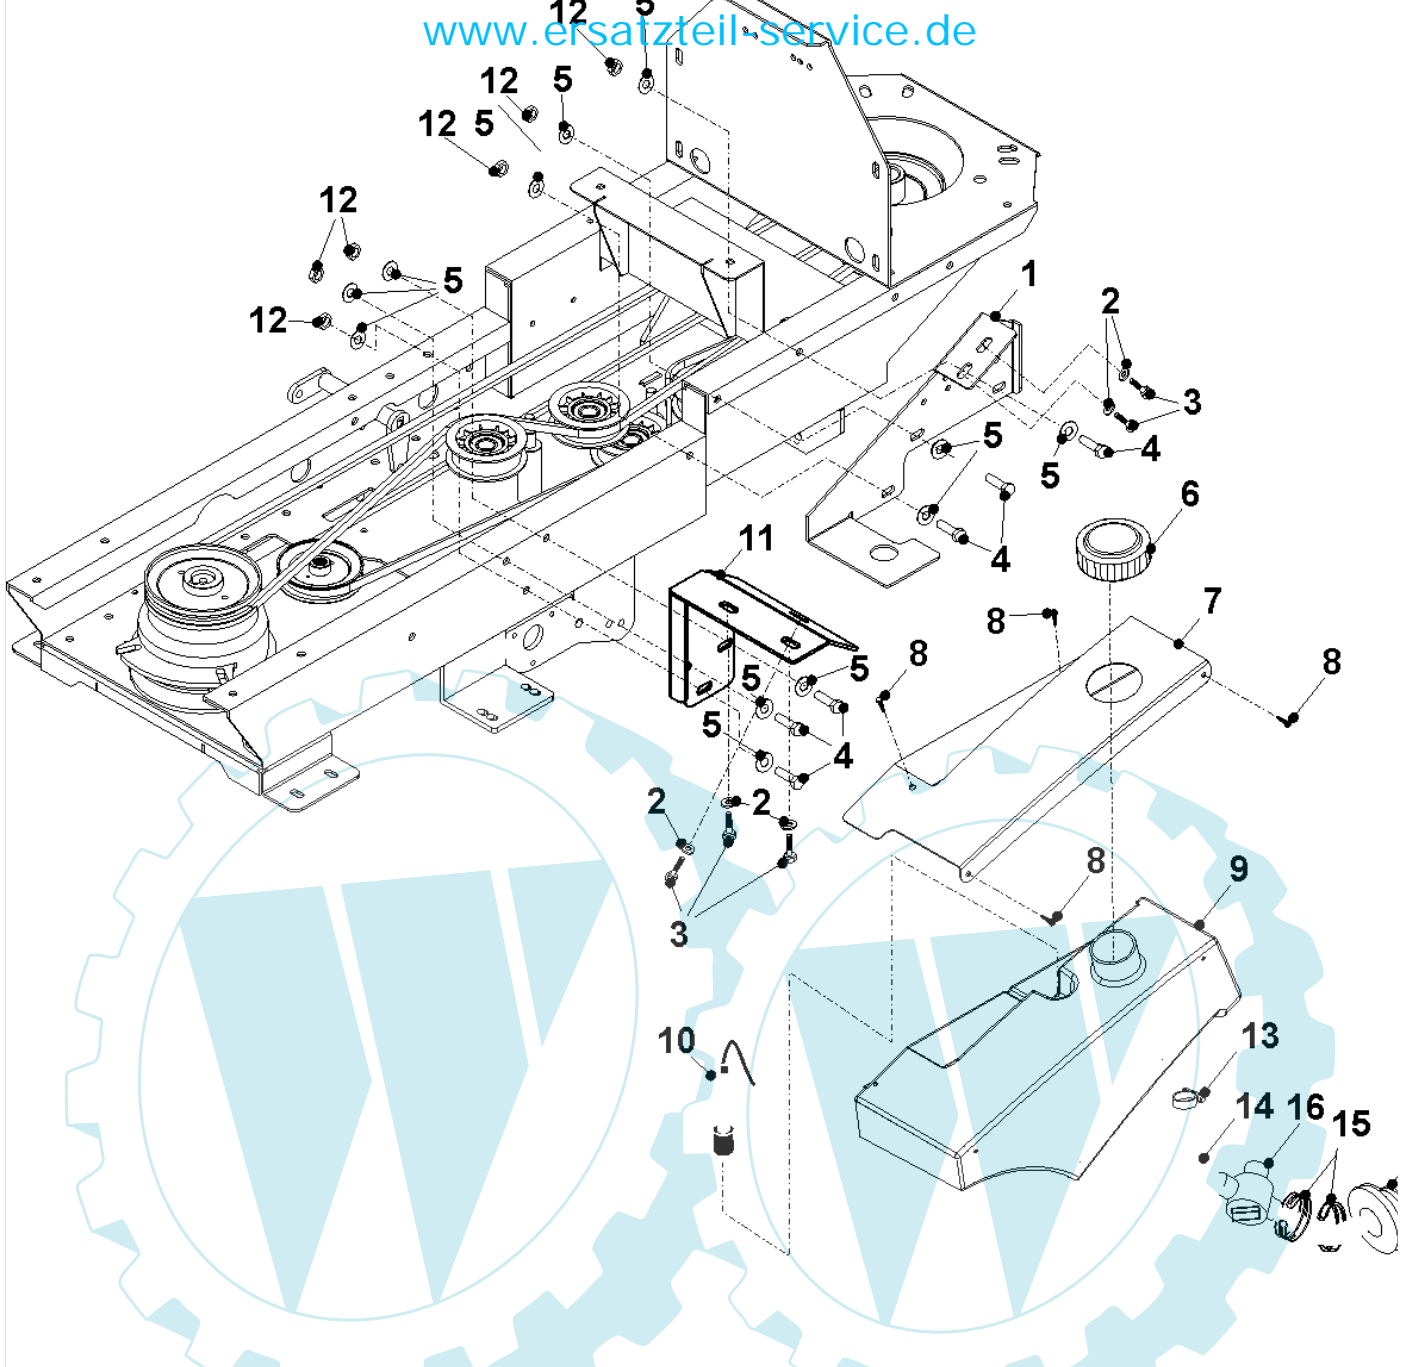

Stückliste:

Ref. #	Artikelnr.	Artikelname	Menge	Beschreibung
01	06-30-11441-00	Halter, Benzintank	1.0000	St
02	36-90700-00006	U-Scheibe U6	1.0000	St
03	36-90100-06010	Schraube M6x10	1.0000	St
04	36-90100-08025	Schraube M8x25	1.0000	St
05	36-90700-00008	U-Scheibe U8	1.0000	St
06	06-52-94699-00	Tankdeckel X-Serie	1.0000	St
07	06-14-80187-00	Tankabdeckung X-Serie	1.0000	St
08	24-4958	Kunststoff-Stopfen	1.0000	St
09	06-14-80183-00	Benzintank	1.0000	St
10	06-44-96642-00	Füllstangeber kpl.	1.0000	St
11	06-30-11440-00	Halter, Benzintank	1.0000	St
12	36-90650-00008	Mutter M8, selbstsichernd	1.0000	St
13	06-11-8569-00	Schlauchklemme	1.0000	St
14	06-14-8032-00	Benzinschlauch 40cm	1.0000	St
15	06-11-8671-00	Federclip Sicherung	1.0000	St
16	36-888888	Nicht von ECHO lieferbar	1.0000	St
17	36-888888	Nicht von ECHO lieferbar	1.0000	St

17 referenz(en)