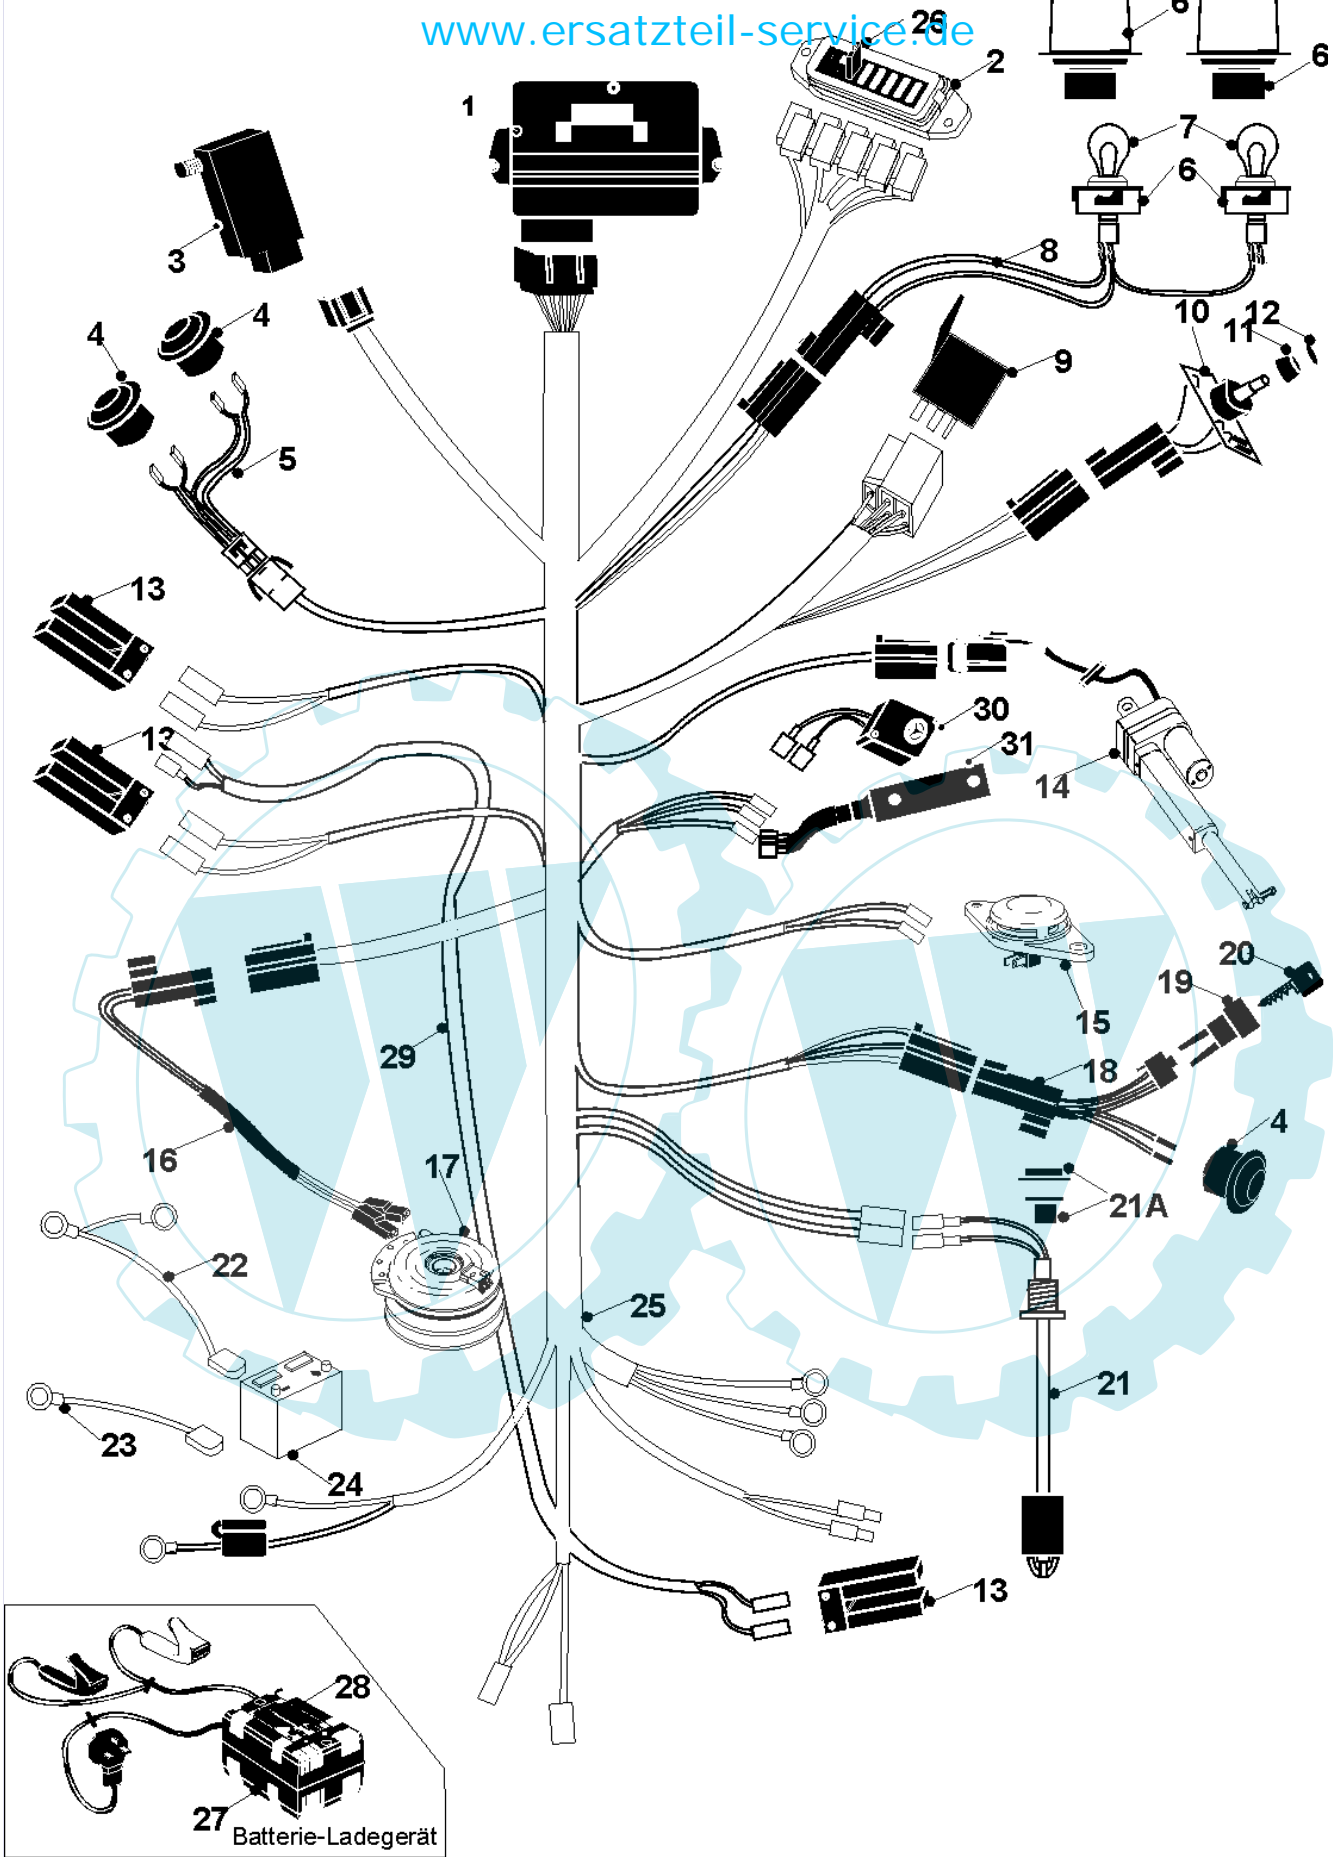

Stückliste:

Ref. #	Artikelnr.	Artikelname	Menge	Beschreibung
01	06-44-80170-05	Zentralelektronik, vergossen (CU6)	1.0000	St
02	06-30-11394-00	Sicherungskasten	1.0000	St
03	06-44-80171-04	Platine Mahweshöhenverstellung	1.0000	St
04	06-44-80161-00	Schalter AN / AUS / AN, wassergeschützt	1.0000	St
05	06-44-96660-00	Kabelbaum X-Serie	1.0000	St