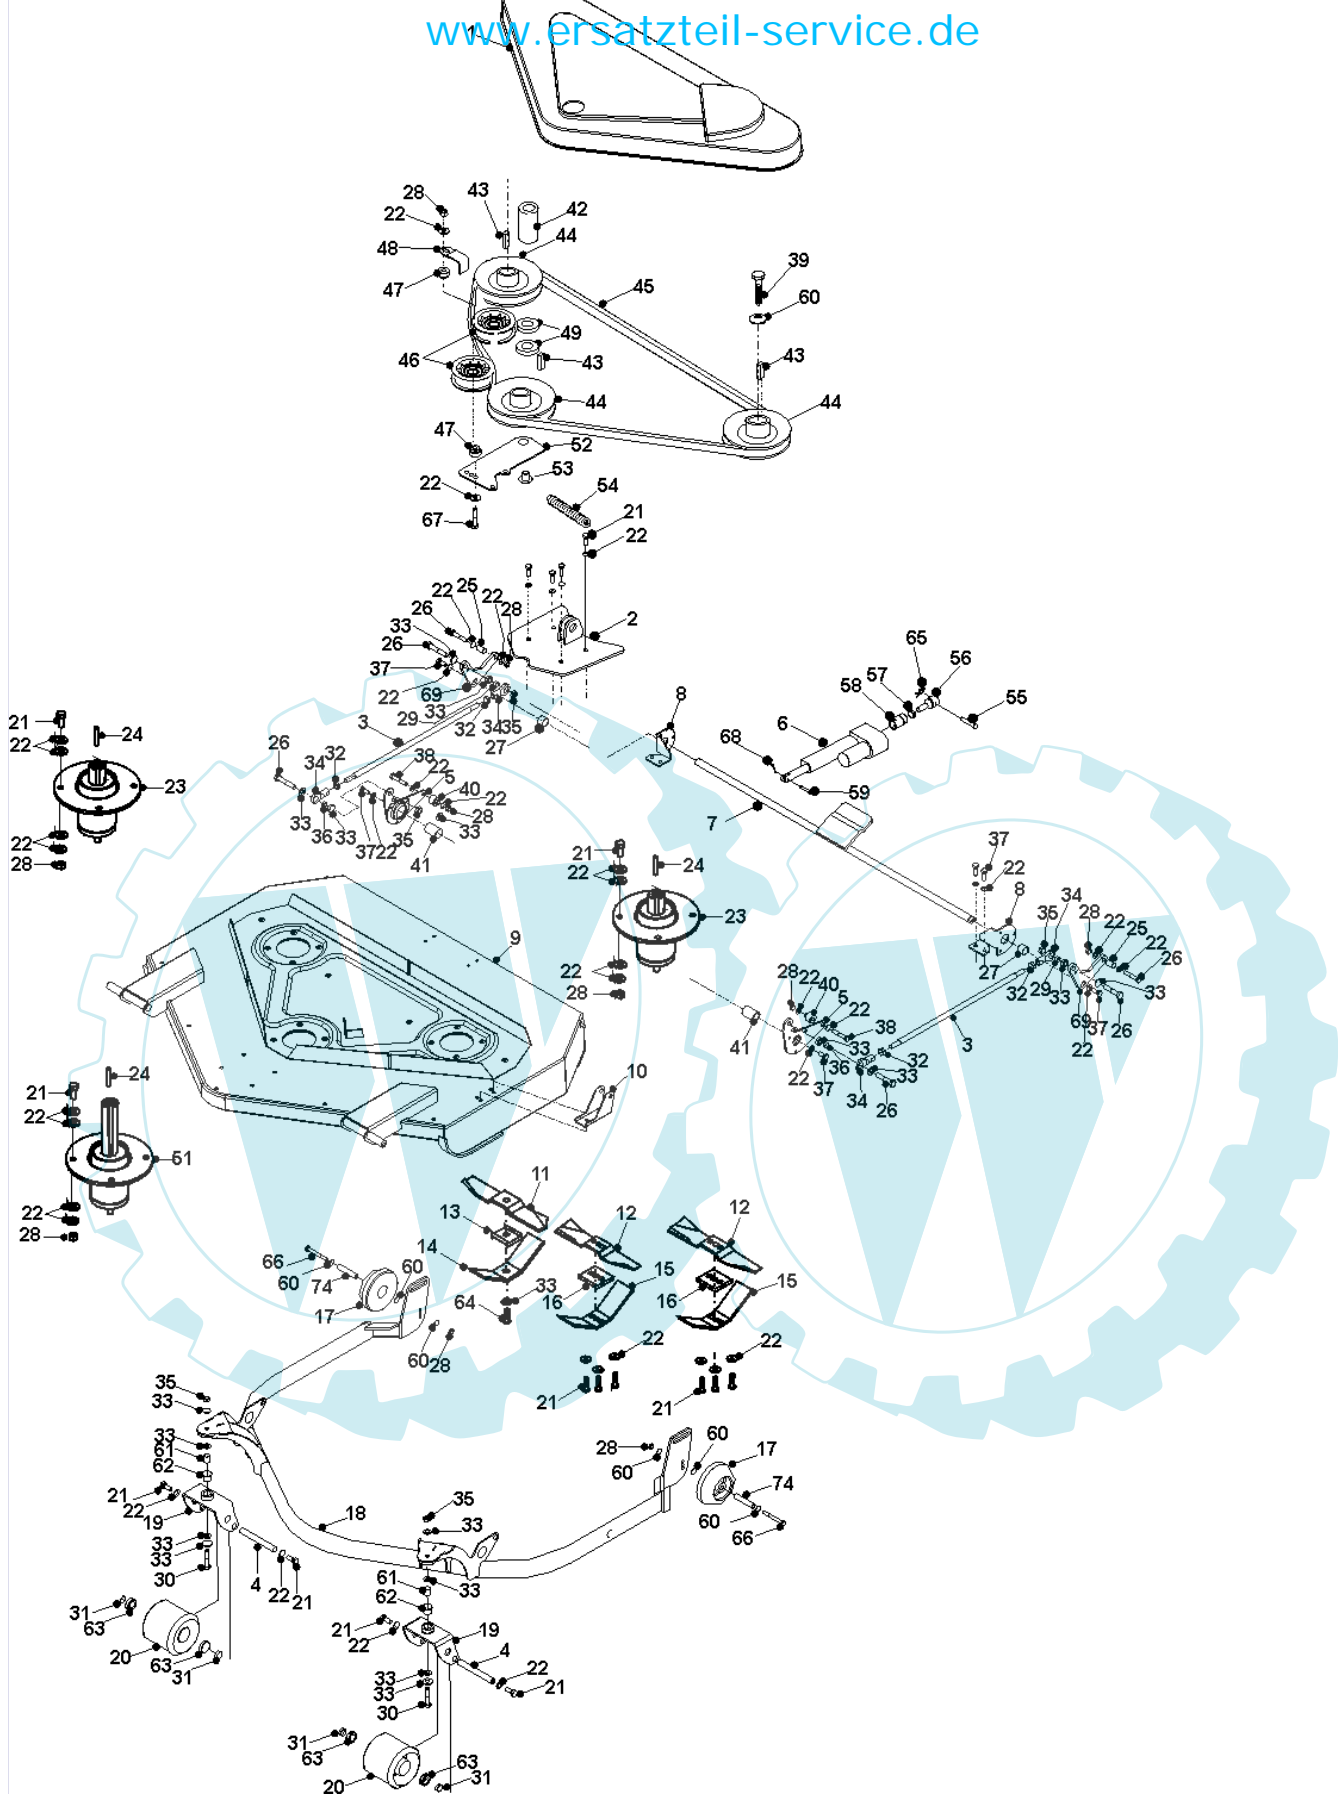

Stückliste:

Ref. #	Artikelnr.	Artikelname	Menge	Beschreibung
01	06-14-80023-00	Riemenabdeckung X-107WIM	1.0000	St
02	06-32-89637-00	Aufnahme Mahwerk	1.0000	St
03	06-18-95139-00	Verbindungsgestänge	1.0000	St
04	06-18-95109-00	Achse Mahwerksrollen	1.0000	St
05	06-30-11452-00	Winkel Mahwerksverstellung	1.0000	
06	06-44-96641-00	Aushebemotor Hiwin	1.0000	St
07	06-32-89657-00	Welle Mahwerk X-107WIM	1.0000	St
08	06-30-8371-00	Lagerhalter hinten rechts	1.0000	St
09	06-32-89659-00	Gehäuse Mahwerk X-107WIM	1.0000	St