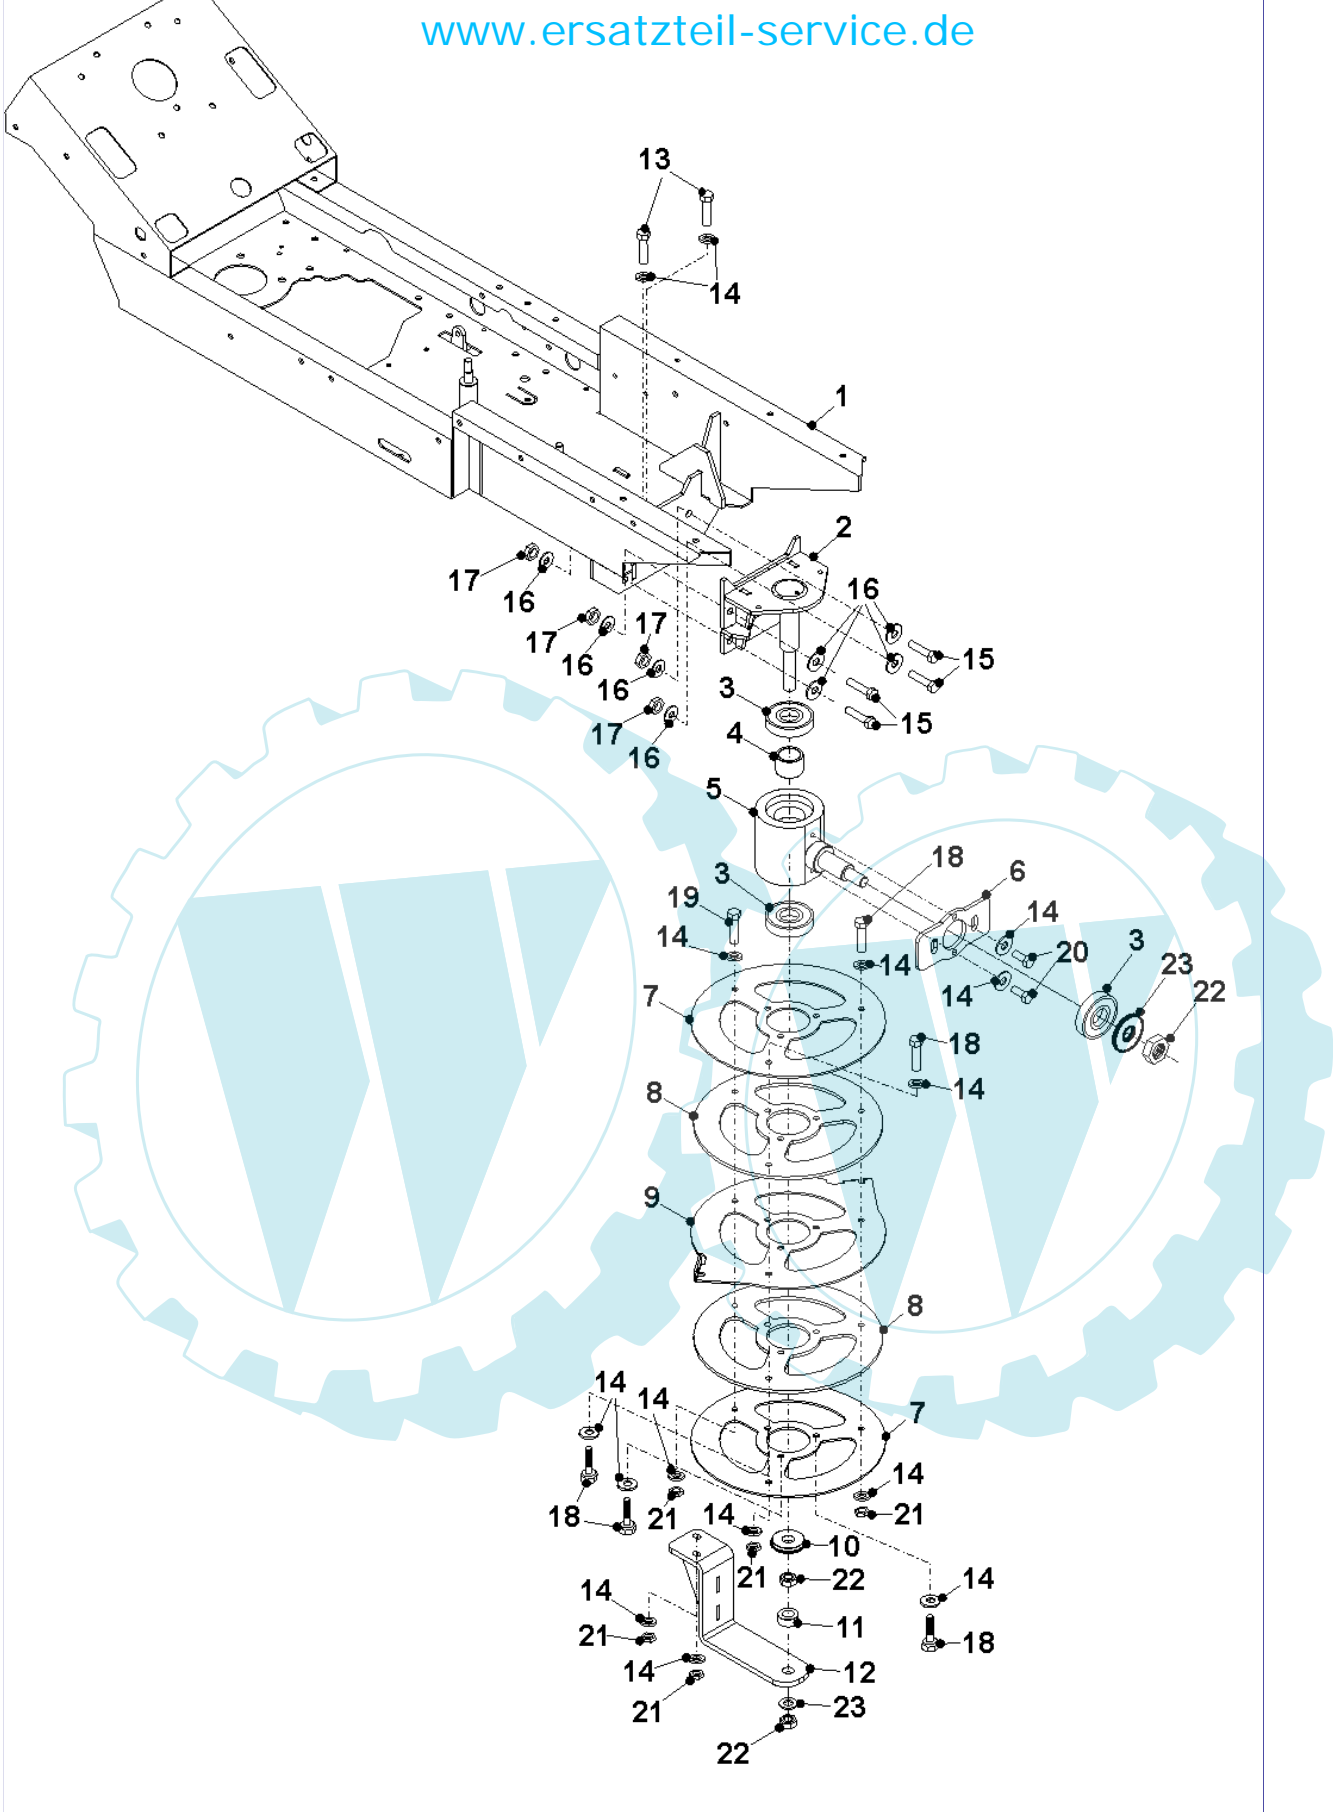

Stückliste:

Ref. #	Artikelnr.	Artikelname	Menge	Beschreibung
01	06-32-73640-00	Rahmen	1.0000	St
02	06-32-89642-00	Halter, Lagerung Hinterachslenkung	1.0000	St
03	06-10-80009-00	Kugellager, Taper, 25 mm	1.0000	St
04	06-18-95088-00	Distanzbuchse	1.0000	St
05	06-32-89643-00	Gelenk, Hinterachslenkung	1.0000	St
06	06-30-11466-00	Platte, Lenkanschlag	1.0000	St
07	06-30-72488-00	Platte äußere, Lenkeinheit	1.0000	St