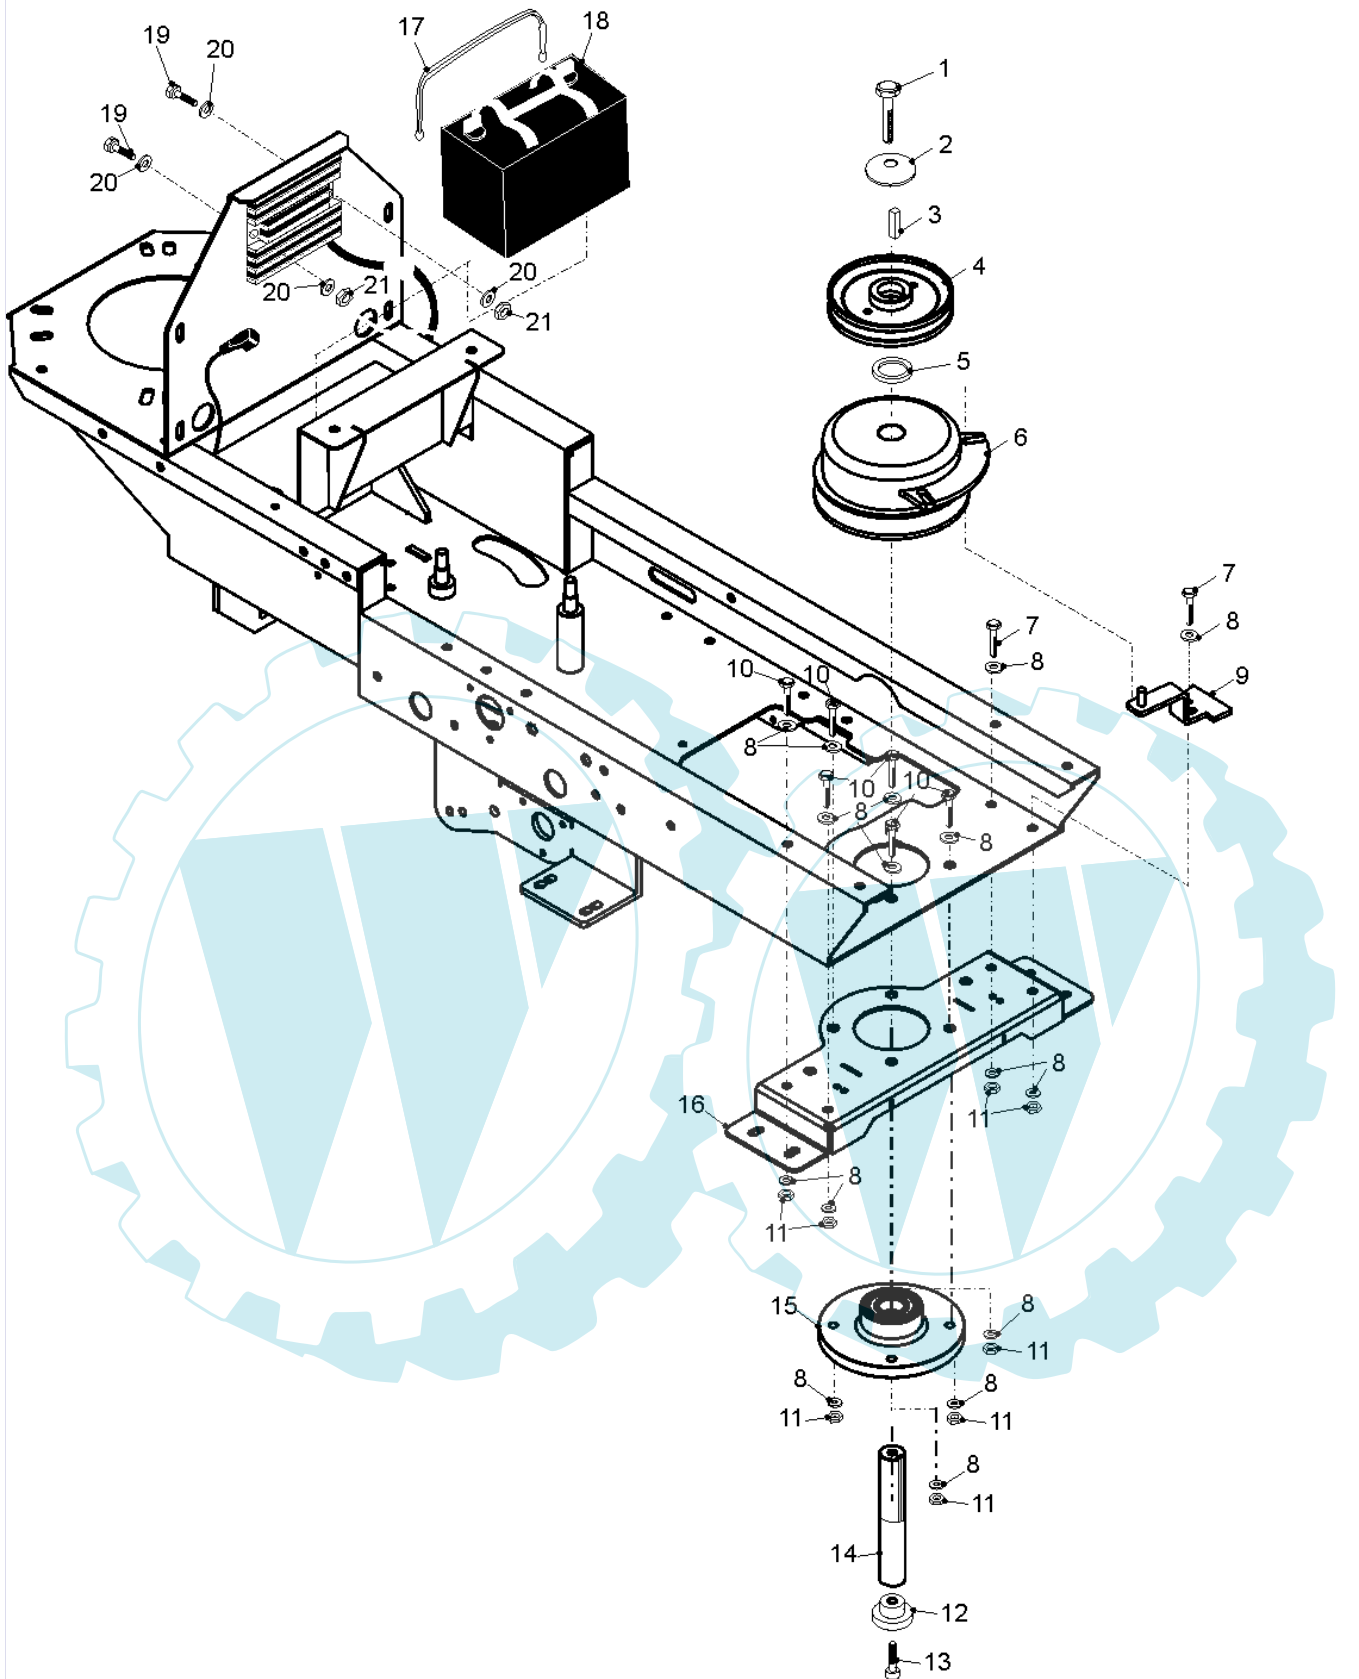

32 referenz(en)

Stückliste:

Ref. #	Artikelnr.	Artikelname	Menge	Beschreibung
01	36-90100-10035	Schraube M10x35	1.0000	St
02	06-08-8199-00	"Scheibe gewölbt, 3/8""id x 1.3/4""ad x 1/8""	1.0000	St
03	06-09-8306-00	"Keil 1/4"" x 1""	1.0000	St
04	06-20-8695-02	"Riemenscheibe 5""	1.0000	St
05	06-18-30231-00	Distanzstück Riemenscheibe	1.0000	St
06	06-44-9361-00	Elektromagnetische Kupplung (Magstop)	1.0000	St
07	36-90100-08035	Schraube M8x35, Sechskant	1.0000	St
08	36-90700-00008	U-Scheibe U8	1.0000	St
09	06-32-89655-01	Verdrehsicherung, Kupplung	1.0000	St
10	36-90100-08045	Schraube M8x45	1.0000	St
11	36-90650-00008	Mutter M8, selbstsichernd	1.0000	St
12	06-18-30297-01	Abdeckkappe Antriebswelle	1.0000	St