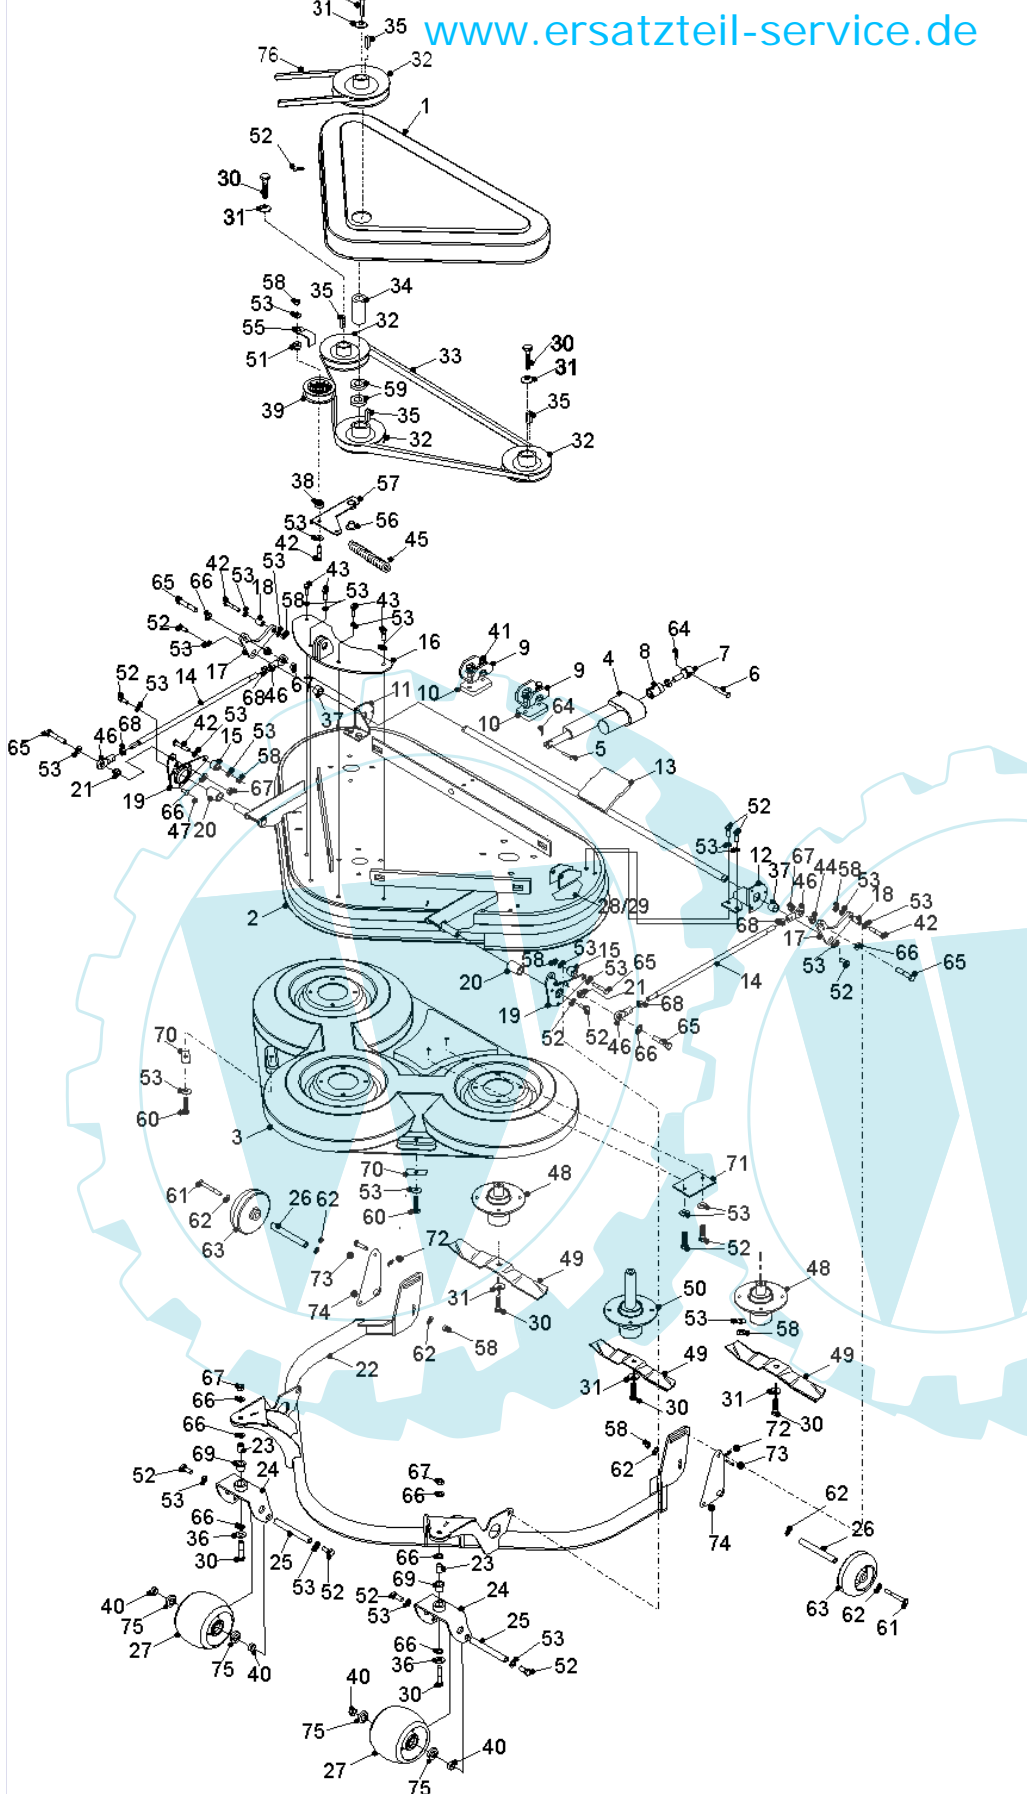

Stückliste:

Ref. #	Artikelnr.	Artikelname	Menge	Beschreibung
01	06-14-95460-00	Riemenschutz X-112MU	1.0000	St
02	06-32-89628-00	Gehäuse Mahwerk X-112MU	1.0000	St
03	06-14-80039-00	Einsatzmahwerk X-112MU	1.0000	St
04	06-44-96641-00	Aushebemotor Hiwin	1.0000	St
05	06-18-95044-00	Stift	1.0000	St
06	06-18-95048-00	Stift 10mm	1.0000	St
07	06-18-71890-00	Gewindebolzen	1.0000	St
08	06-18-87189-00	Führung, Gewindebolzen, Aushebemotor	1.0000	St