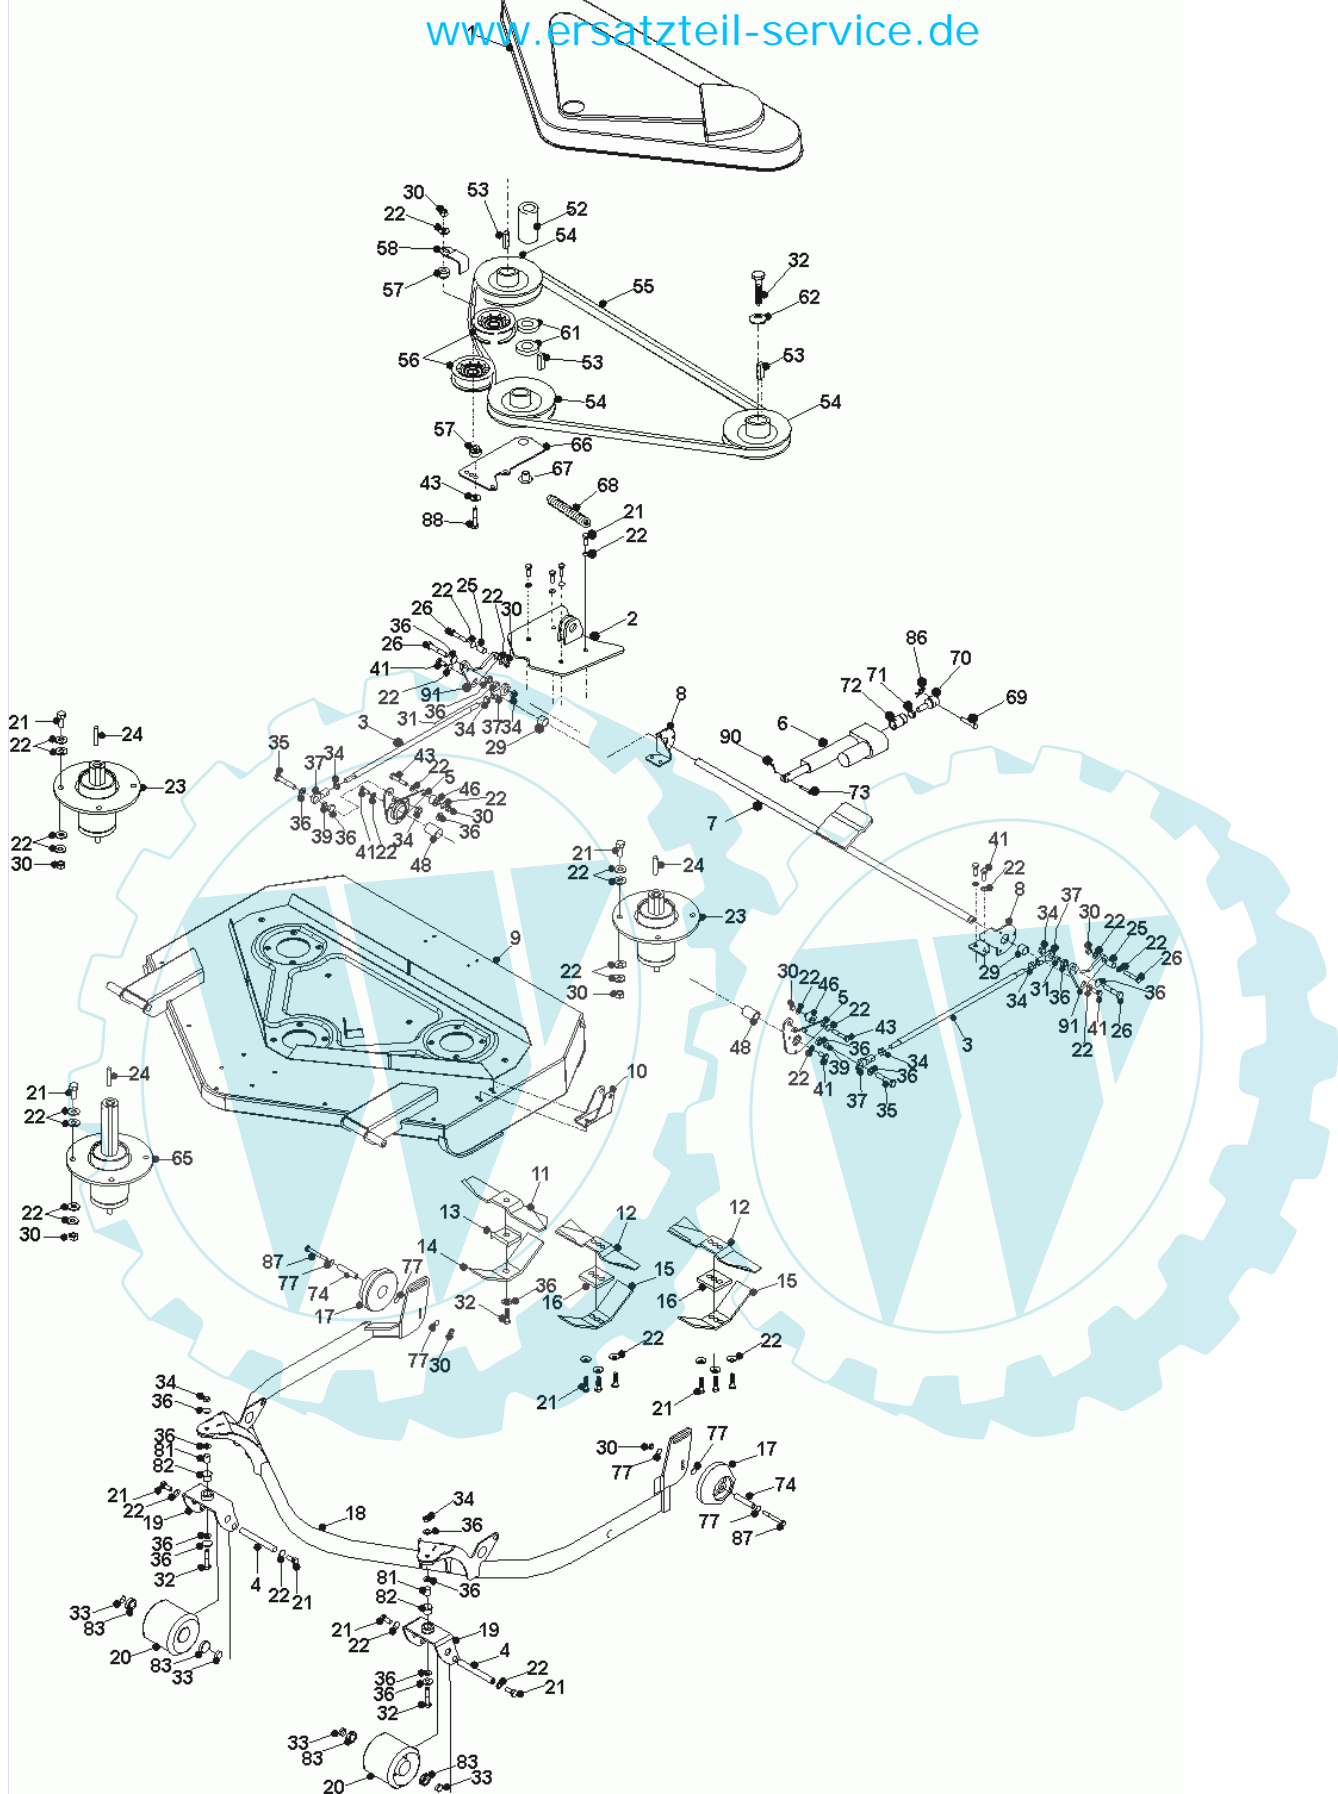

Stückliste:

Ref. #	Artikelnr.	Artikelname	Menge	Beschreibung
01	06-14-80022-02	Riemengehäuse Abdeckung	1.0000	St
02	06-32-89637-00	Aufnahme Mahwerk	1.0000	St
03	06-18-95078-00	Verbindungsgestänge	1.0000	St
04	06-18-95109-00	Achse Mahwerksrollen	1.0000	St
05	06-30-11452-00	Winkel Mahwerksverstellung	1.0000	St
06	06-44-96641-00	Aushebemotor Hiwin	1.0000	St
07	06-32-9549-00	Welle Mahwerk X-97MU /X-93WIM	1.0000	St
08	06-30-8371-00	Lagerhalter hinten rechts	1.0000	St
09	06-32-71768-00	Gehäuse X-93WIM	1.0000	St