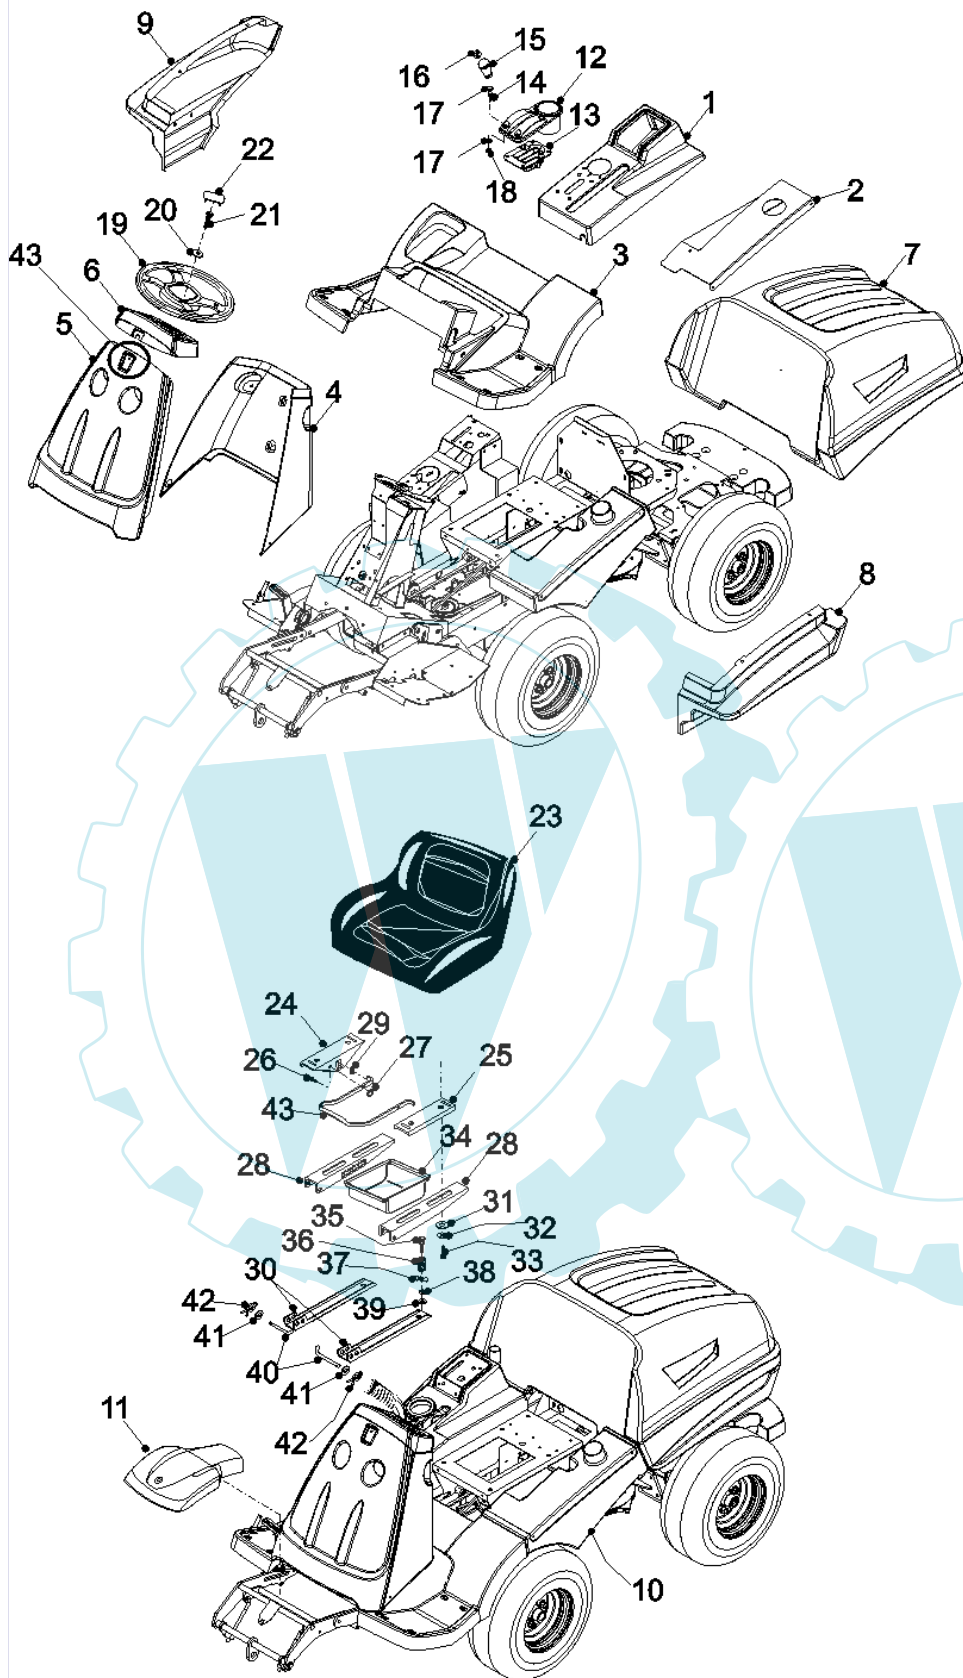

Stückliste:

Ref. #	Artikelnr.	Artikelname	Menge	Beschreibung
01	06-14-80186-00	Verkleidung, Seitenkasten re	1.0000	St
02	06-14-80187-00	Tankabdeckung X-Serie	1.0000	St
03	06-14-80188-00	Bodenteil X-Serie	1.0000	St
04	06-14-80189-00	Lenksäulerverkleidung hinten	1.0000	St