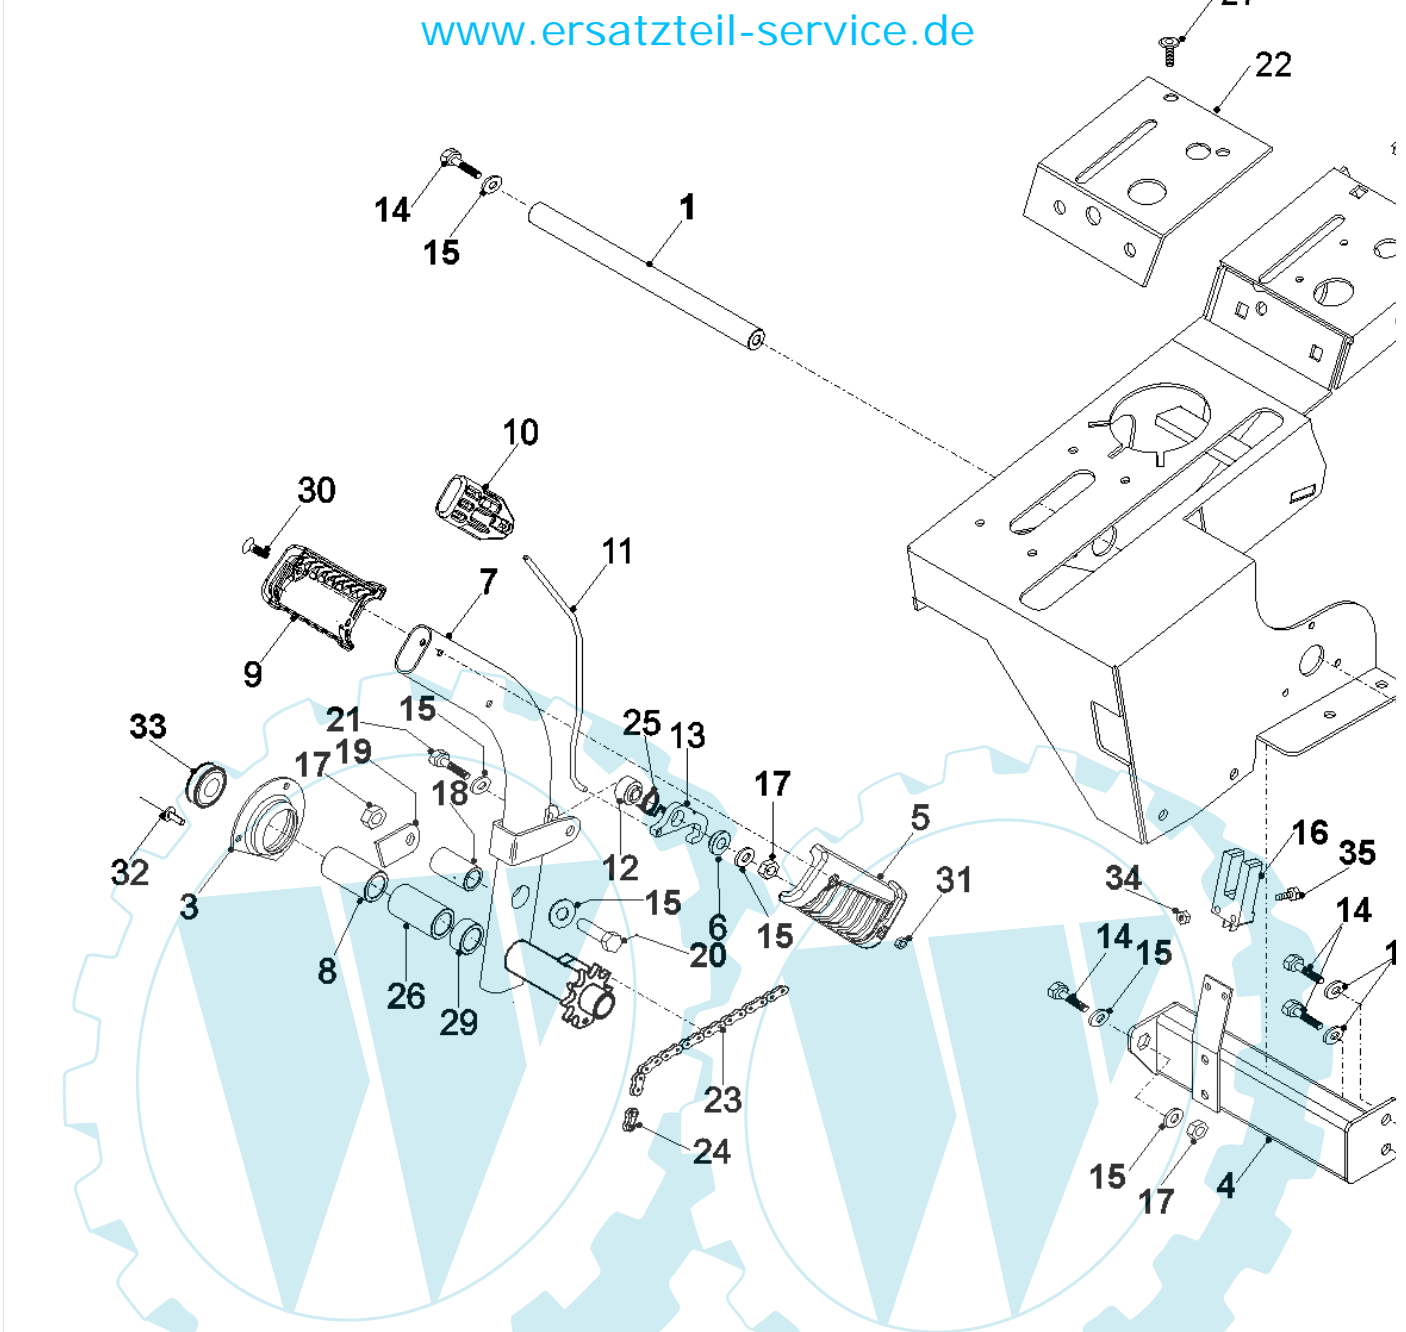

Stückliste:

Ref. #	Artikelnr.	Artikelname	Menge	Beschreibung
01	06-18-95081-00	Welle, Höhenverstellung Mähwerk	1.0000	St
02	06-32-89653-00	Seitenteil re.	1.0000	St
03	06-30-10481-00	Lagergehäuse	1.0000	St
04	06-32-89654-00	Halterung	1.0000	St
05	06-14-95472-00	Griffschale II., Höhenverstellhebel Mähwer	1.0000	St
06	06-18-95117-00	Distanzscheibe 3.5 mm	1.0000	St
07	06-32-89652-01	Hebel, Mähwerks Höhenverstellung	1.0000	St
08	06-18-30254-01	Distanzstück	1.0000	St
09	06-14-95471-00	Griffschale re., Höhenverstellhebel Mähwer	1.0000	St
10	06-14-95470-00	Drucker, Entriegelung Höhenverstellung	1.0000	St
11	06-31-89628-00	Gestänge, Entriegelung Höhenverstellung	1.0000	St
12	06-18-95116-00	Distanzstück 10 mm	1.0000	St
13	06-30-72530-00	Sperrklinge, Mähwerksaushebung	1.0000	St
14	36-90100-08025	Schraube M8x25	1.0000	St
15	36-90700-00008	U-Scheibe U8	1.0000	St
16	06-44-96666-00	Sicherheitsschalter Mähwerksaushebung	1.0000	St
17	36-90650-00008	Mutter M8, selbstsichernd	1.0000	St
18	06-18-30293-00	Distanzstück 25 mm	1.0000	St
19	06-30-72555-00	Halter, Sicherheitsschalter	1.0000	St
20	36-90100-08060	Schraube M8x60	1.0000	St
21	36-90100-08035	Schraube M8x35, Sechskant	1.0000	St
22	06-30-72531-00	Platte, Zündschloß alt, mit Choke	1.0000	St
23	06-23-80006-01	Kette Mähwerksaushebung, 51 Glieder	1.0000	St
24	06-23-8757-00	Kettenschloß, Lenkung	1.0000	St
25	06-25-94057-00	Feder	1.0000	St
26	06-18-95085-00	Distanzstück	1.0000	St
27	06-01-94795-00	Schraube, Linsenkopf, Inbus, schwarz, M5x16	1.0000	St
28	06-04-9368-00	Klemmmutter M5	1.0000	St
29	06-31-3062-00	Scheibe	1.0000	St
30	36-90152-05030	Schraube M5x30, Innensechskant, Linsenkopf	1.0000	St
31	36-90650-00005	Mutter M5, selbstsichernd	1.0000	St
32	06-12-8244-00	Popniet 4,8mm x 10mm	1.0000	St
33	06-10-8116-00	Kugellager NTN 6203-LLU	1.0000	St
34	36-90650-00004	Mutter M4, selbstsichernd	1.0000	St