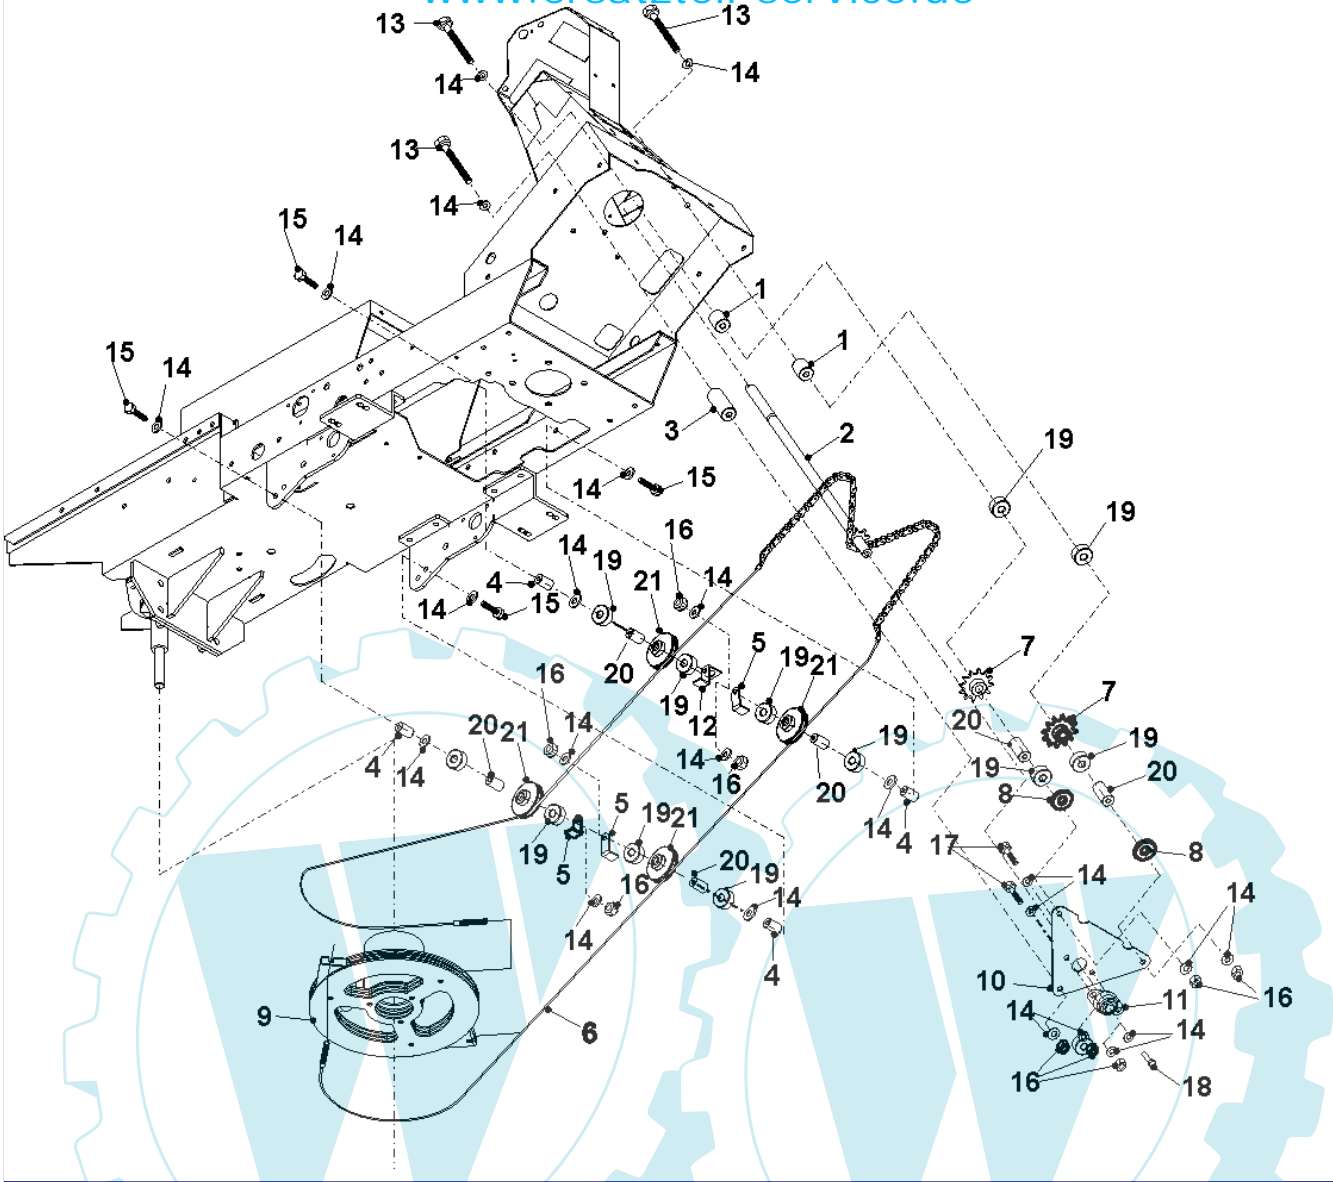

Stückliste:

Ref. #	Artikelnr.	Artikelname	Menge	Beschreibung
01	06-18-95057-00	Distanzstück 30 mm	1.0000	St
02	06-32-73644-00	Lenksäule	1.0000	St
03	06-18-95056-00	Distanzstück 64 mm	1.0000	St
04	06-18-30293-00	Distanzstück 25 mm	1.0000	St
05	06-30-11509-00	Halter, Rolle Seilführung Lenkung	1.0000	St
06	06-34-81245-00	Lenkseil	1.0000	St
07	06-32-73643-01	Zahnrad Lenkung (12 Zähne)	1.0000	St
08	06-18-95058-00	Distanzscheibe 3 mm	1.0000	St
09	06-40-94313-00	Lenkeinheit hinten	1.0000	St
10	06-30-11471-00	Lenkplatte vorn	1.0000	St
11	06-10-8017-00	Lagerbock	1.0000	St
12	06-30-72608-00	Führung Lenkseil	1.0000	St
13	36-90100-08090	Schraube M8x90 Bef.Handh.	1.0000	St
14	36-90700-00008	U-Scheibe U8	1.0000	St
15	36-90100-08080	Schraube M8x80	1.0000	St
16	36-90650-00008	Mutter M8, selbstsichernd	1.0000	St
17	36-90100-08020	Schraube M8x20	1.0000	St
18	36-90100-08025	Schraube M8x25	1.0000	St
19	06-10-87289-00	Kugellager 6882 RS 16x8x5 mm	1.0000	St
20	06-17-40123-00	Distanzhülse Lenkung	1.0000	St
21	06-18-95100-01	Rolle, Seilführung Lenkung	1.0000	St

21 referenz(en)