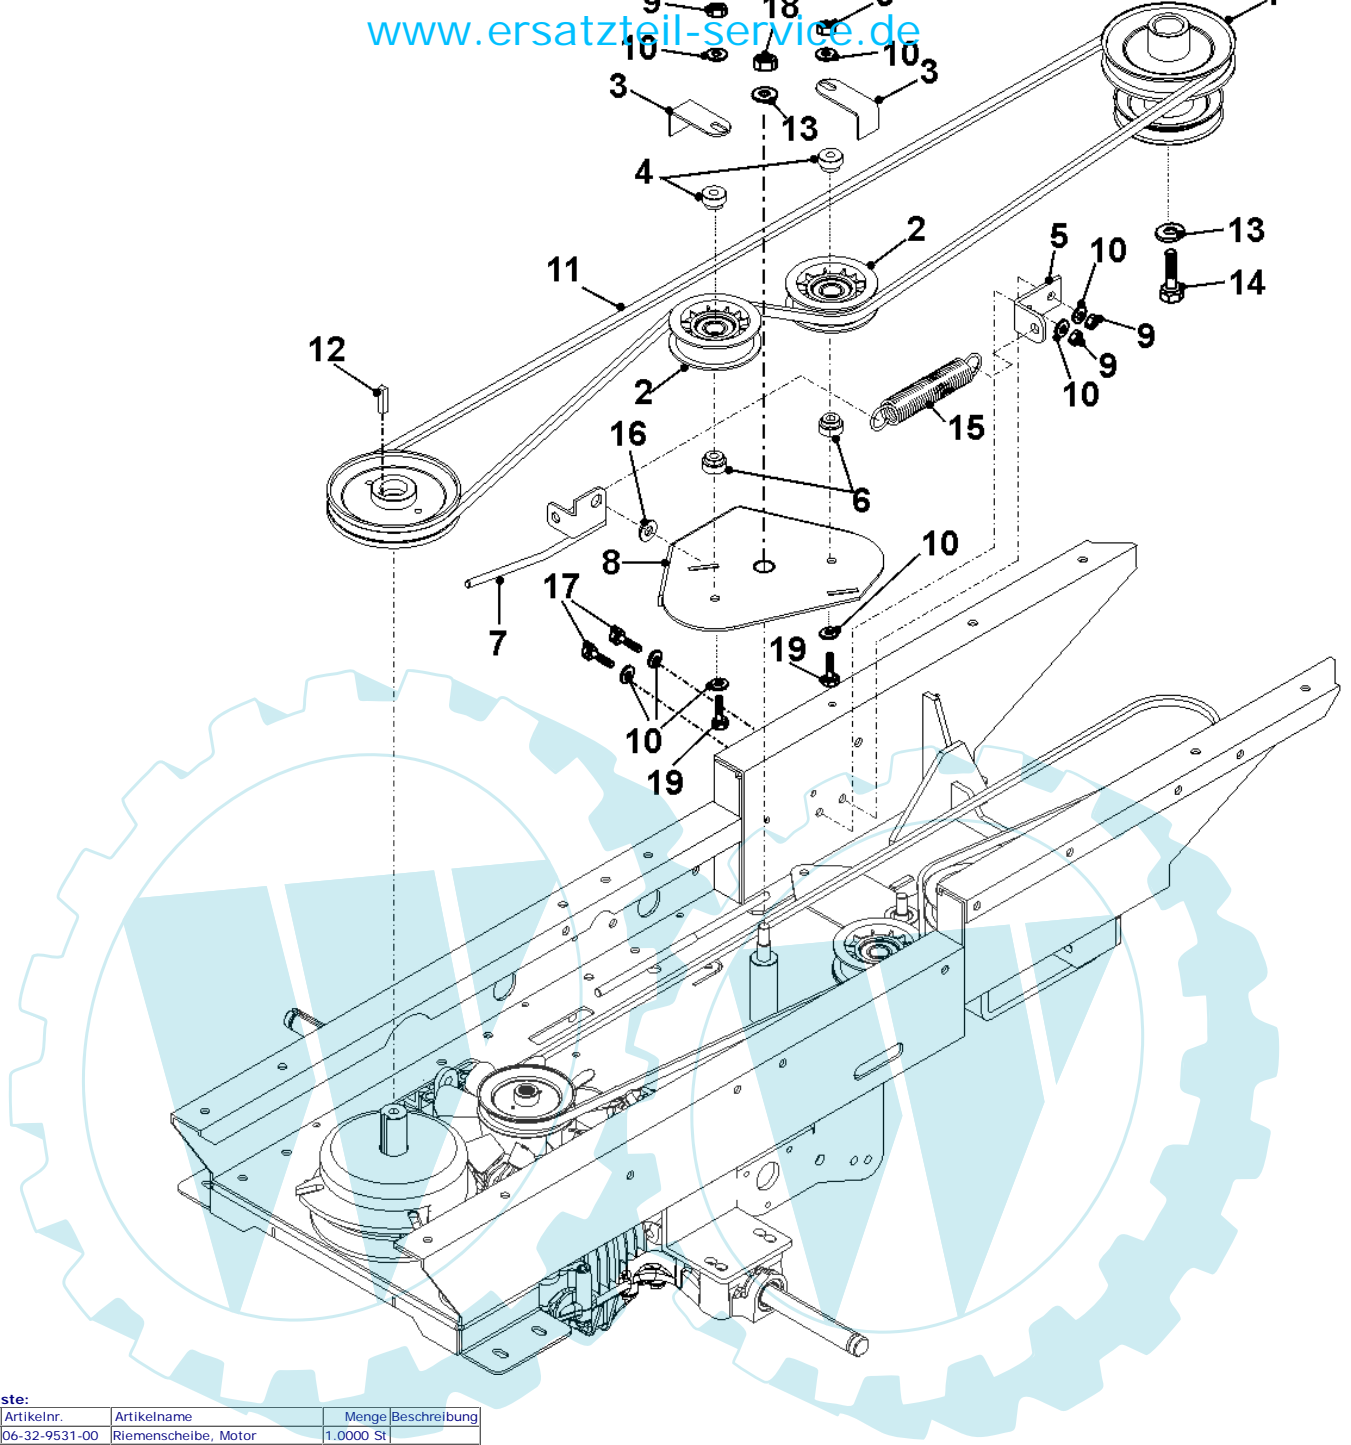

Stückliste:

Ref. #	Artikelnr.	Artikelname	Menge	Beschreibung
01	06-32-9531-00	Riemenscheibe, Motor	1.0000	St
02	06-20-8115-00	Spannrolle	1.0000	St
03	06-30-71871-00	Bügel, Führung Keilriemen	1.0000	St
04	06-31-3511-00	Führungshülse	1.0000	St
05	06-30-11511-00	Halter, Feder	1.0000	St
06	06-18-8316-00	Buchse f. Spannrolle	1.0000	St
07	06-32-73662-00	Hebel, Riemenspanner	1.0000	St
08	06-32-73655-00	Platte, Riemenspanner	1.0000	St
09	36-90650-00008	Mutter M8, selbstsichernd	1.0000	St
10	36-90700-00008	U-Scheibe U8	1.0000	St
11	06-22-95038-00	Keilriemen B92	1.0000	St
12	06-09-8306-00	"Keil 1/4" x 1"	1.0000	St
13	36-90700-00010	U-Scheibe U10	1.0000	St
14	06-02-80039-00	"Schraube 7/16" UNF x 1.3/4"	1.0000	St
15	06-25-9088-01	Feder	1.0000	St
16	06-31-3061-03	Buchse	1.0000	St
17	36-90100-08025	Schraube M8x25	1.0000	St
18	36-90650-00010	Mutter M10, selbstsichernd	1.0000	St
19	36-90100-08050	Schraube M8x50	1.0000	St

19 referenz(en)